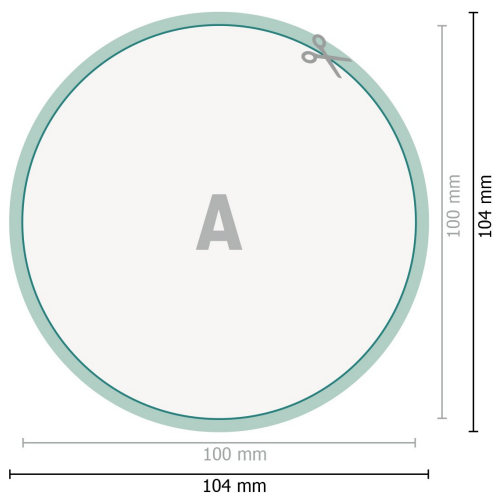

Lysende klistermærker, Rund, 10 cm

**Dataformat (inkl. 2 mm tryk til kant):**

10,4 x 10,4 cm

beskæring:

2 mm

Beskåret størrelse:

10 x 10 cm

Sikkerhedsmargen:

Med et mellemrum på 4 mm mellem teksten/oplysningerne og kanten af det beskårne format forhindres u hensigtsmæssig beskæring.

Forklaring af symboler

 Beskæring

 Læseretning

 Beskåret størrelse

 Dataformat

 Her skærer/stanser vi dit produkt

Bemærk:

Sørg for at have en beskæringsmargen og en sikkerhedsmargen i henhold til vejledningen.

Placer baggrundsgrafik, billeder eller grafik op til dataformatets kant.

Tolerancer kan forekomme under produktionen på grund af beskærings-, stanse- og falseprocesserne.