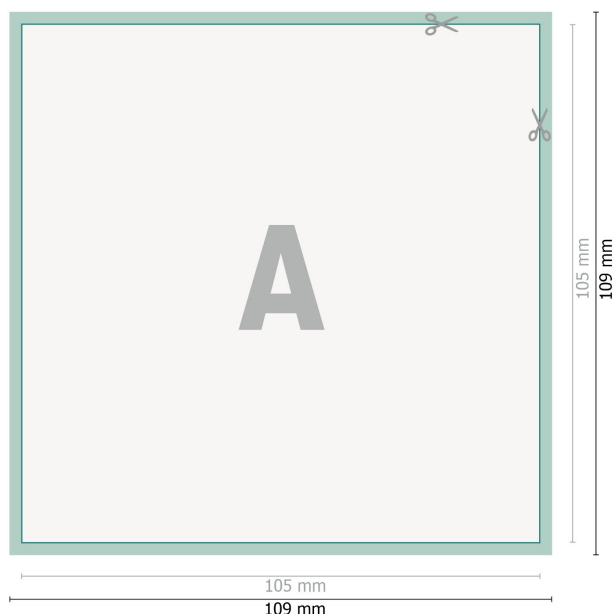

## Lysende klistermærker, A6-firkantet

**Dataformat (inkl. 2 mm tryk til kant):**

10,9 x 10,9 cm

**beskæring:**

2 mm

**Beskåret størrelse:**

10,5 x 10,5 cm

**Sikkerhedsmargen:**

Med et mellemrum på 4 mm mellem teksten/oplysningerne og kanten af det beskårne format forhindres u hensigtsmæssig beskæring.

**Forklaring af symboler**

 Beskæring

 Læseretning

 Beskåret størrelse

 Dataformat