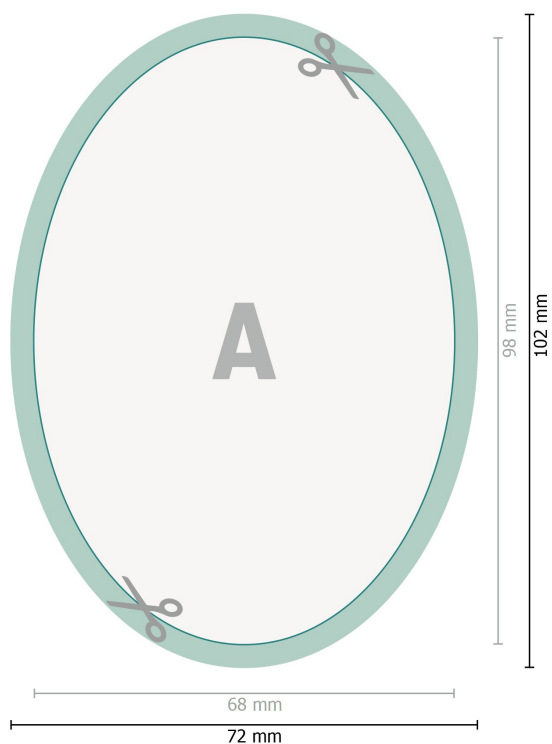

Lysende klistermærker, Oval, 6,8 x 9,8 cm

**Dataformat (inkl. 2 mm tryk til kant):**

7,2 x 10,2 cm

beskæring:

2 mm

Beskåret størrelse:

6,8 x 9,8 cm

Sikkerhedsmargen:

Med et mellemrum på 4 mm mellem teksten/oplysningerne og kanten af det beskårne format forhindres uønsket beskæring.

Forklaring af symboler

-  Beskæring
-  Læseretning
-  Beskåret størrelse
-  Dataformat
-  Her skærer/stanser vi dit produkt

Bemærk:

Sørg for at have en beskæringsmargen og en sikkerhedsmargen i henhold til vejledningen.

Placer baggrundsgrafik, billeder eller grafik op til dataformatets kant.

Tolerancer kan forekomme under produktionen på grund af beskærings-, stanse- og falseprocesserne.