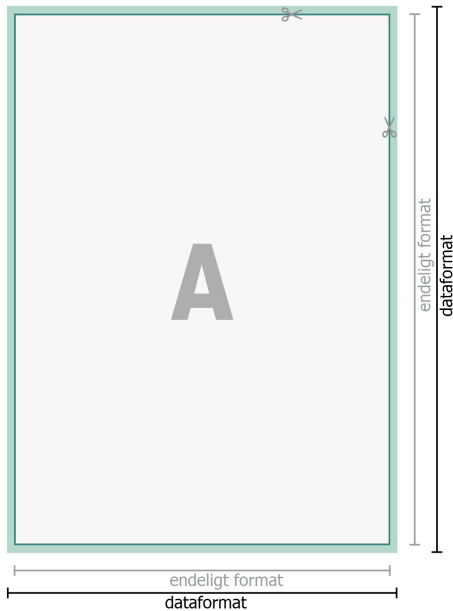

Lysende klistermærker, Frit formatvalg

**Dataformat (inkl. 2 mm tryk til kant):**

0,1 x 0,1 cm

beskæring:

2 mm

Beskåret størrelse:

0,1 x 0,1 cm

Sikkerhedsmargen:

Med et mellemrum på 4 mm mellem teksten/oplysningerne og kanten af det beskårne format forhindres u hensigtsmæssig beskæring.

Bemærk:

Sørg for at have en beskæringsmargen og en sikkerhedsmargen i henhold til vejledningen.

Placer baggrundsgrafik, billeder eller grafik op til dataformatets kant.

Tolerancer kan forekomme under produktionen på grund af beskærings-, stanse- og falseprocesserne.

Trykdata: Du finder vejledninger og skabeloner under menu punktet *Trykdata* på www.onlineprinters.dk