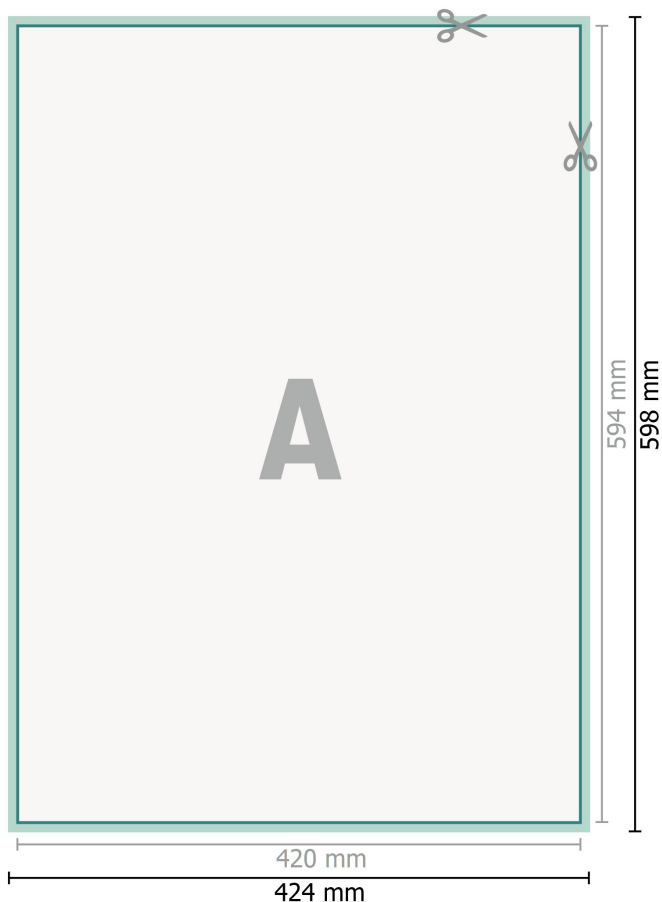

## Vinduesklistermærker, A2

**Dataformat (inkl. 2 mm tryk til kant):**

42,4 x 59,8 cm

**beskæring:**

2 mm

**Beskåret størrelse:**

42 x 59,4 cm

**Sikkerhedsmargen:**

Med et mellemrum på 4 mm mellem teksten/oplysningerne og kanten af det beskårne format forhindres u hensigtsmæssig beskæring.

**Forklaring af symboler**

-  Beskæring
-  Læseretning
-  Beskåret størrelse
-  Dataformat
-  Her skærer/stanser vi dit produkt

---

**Bemærk:**

Sørg for at have en beskæringsmargen og en sikkerhedsmargen i henhold til vejledningen.

Placer baggrundsgrafik, billeder eller grafik op til dataformatets kant.

Tolerancer kan forekomme under produktionen på grund af beskærings-, stanse- og falseprocesserne.