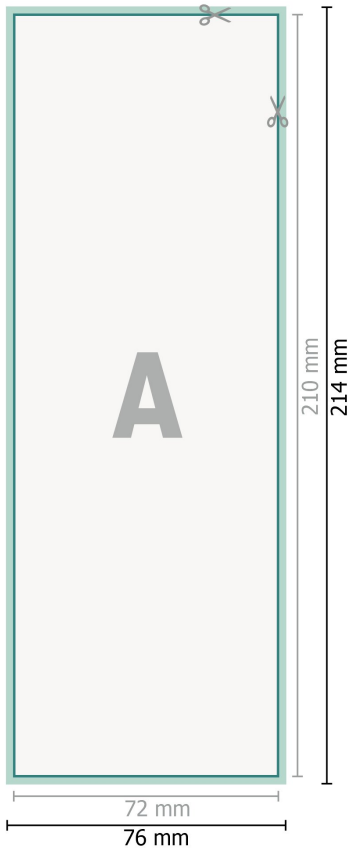

Vinduesklistermærker, A5 halv

**Dataformat (inkl. 2 mm tryk til kant):**

7,6 x 21,4 cm

beskæring:

2 mm

Beskåret størrelse:

7,2 x 21 cm

Sikkerhedsmargen:

Med et mellemrum på 4 mm mellem teksten/oplysningerne og kanten af det beskårne format forhindres u hensigtsmæssig beskæring.

Forklaring af symboler

-  Beskæring
-  Læseretning
-  Beskåret størrelse
-  Dataformat
-  Her skærer/stanser vi dit produkt

Bemærk:

Sørg for at have en beskæringsmargen og en sikkerhedsmargen i henhold til vejledningen.

Placer baggrundsgrafik, billeder eller grafik op til dataformatets kant.

Tolerancer kan forekomme under produktionen på grund af beskærings-, stanse- og falseprocesserne.