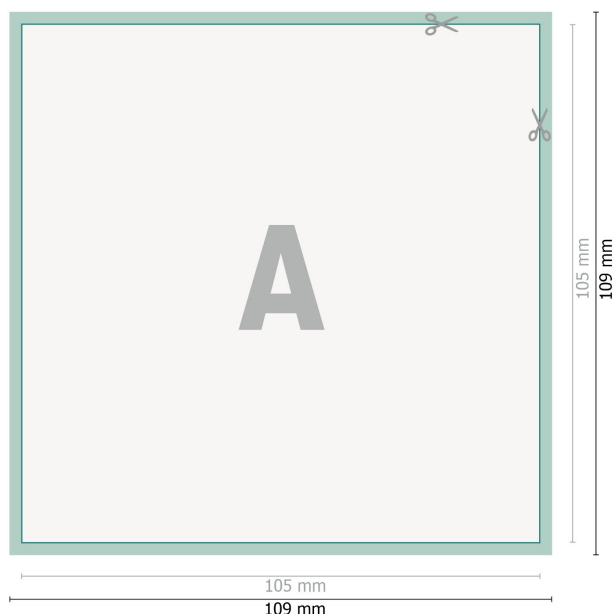

Vinduesklistermærker, A6-firkantet

**Dataformat (inkl. 2 mm tryk til kant):**

10,9 x 10,9 cm

beskæring:

2 mm

Beskåret størrelse:

10,5 x 10,5 cm

Sikkerhedsmargen:

Med et mellemrum på 4 mm mellem teksten/oplysningerne og kanten af det beskårne format forhindres u hensigtsmæssig beskæring.

Forklaring af symboler

 Beskæring

 Læseretning

 Beskåret størrelse

 Dataformat

 Her skærer/stanser vi dit produkt