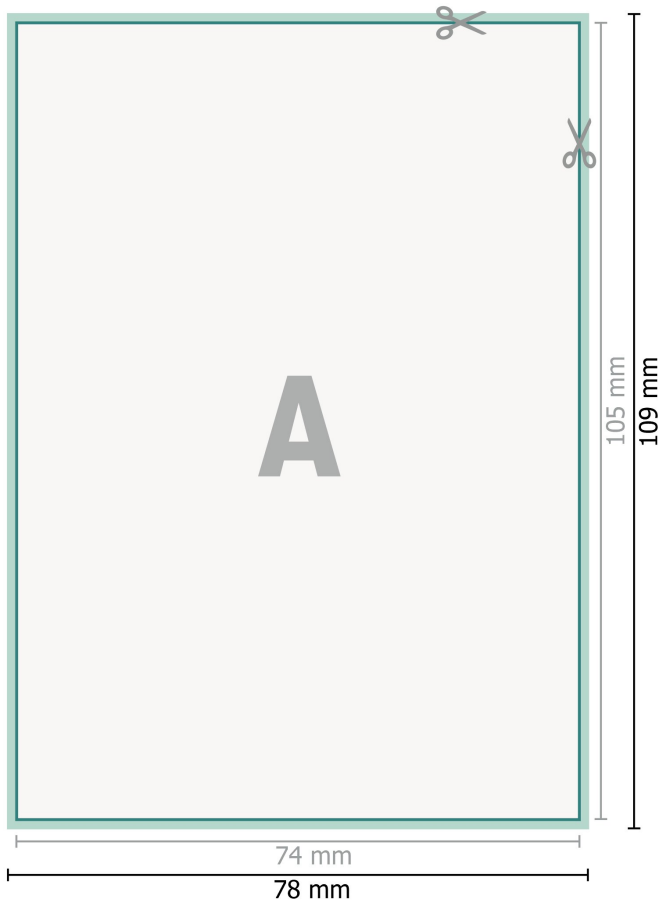

Vinduesklistermærker, A7

Dataformat (inkl. 2 mm tryk til kant):
7,8 x 10,9 cm

beskæring:
2 mm

Beskåret størrelse:
7,4 x 10,5 cm

Sikkerhedsmargen:
Med et mellemrum på 4 mm mellem teksten/oplysningerne og kanten af det beskårne format forhindres u hensigtsmæssig beskæring.

Forklaring af symboler

-  Beskæring
-  Læseretning
-  Beskåret størrelse
-  Dataformat
-  Her skærer/stanser vi dit produkt

Bemærk:

Sørg for at have en beskæringsmargen og en sikkerhedsmargen i henhold til vejledningen.

Placer baggrundsgrafik, billeder eller grafik op til dataformatets kant.

Tolerancer kan forekomme under produktionen på grund af beskærings-, stanse- og falseprocesserne.

Trykdata: Du finder vejledninger og skabeloner under menupunktet *Trykdata* på www.onlineprinters.dk