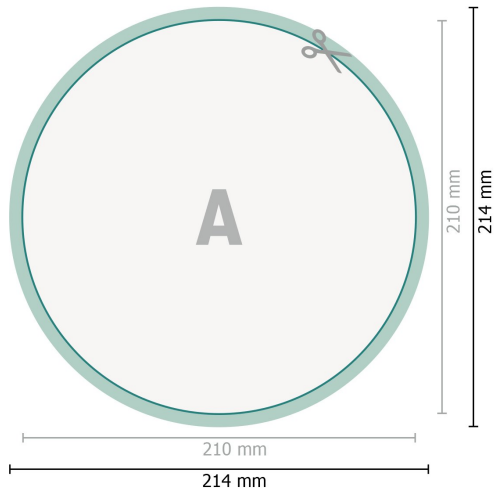

## Vinduesklistermærker, Rund, 21 cm

**Dataformat (inkl. 2 mm tryk til kant):**

21,4 x 21,4 cm

**beskæring:**

2 mm

**Beskåret størrelse:**

21 x 21 cm

**Sikkerhedsmargen:**

Med et mellemrum på 4 mm mellem teksten/oplysningerne og kanten af det beskårne format forhindres u hensigtsmæssig beskæring.

**Forklaring af symboler**

 Beskæring

 Læseretning

 Beskåret størrelse

 Dataformat