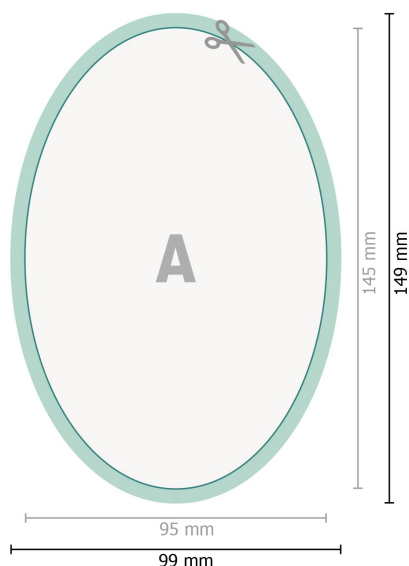

## Vinduesklistermærker, Oval, 9,5 x 14,5 cm

**Dataformat (inkl. 2 mm tryk til kant):**

9,9 x 14,9 cm

**beskæring:**

2 mm

**Beskåret størrelse:**

9,5 x 14,5 cm

**Sikkerhedsmargen:**

Med et mellemrum på 4 mm mellem teksten/oplysningerne og kanten af det beskårne format forhindres u hensigtsmæssig beskæring.

**Forklaring af symboler**

 Beskæring

 Læseretning

 Beskåret størrelse

 Dataformat