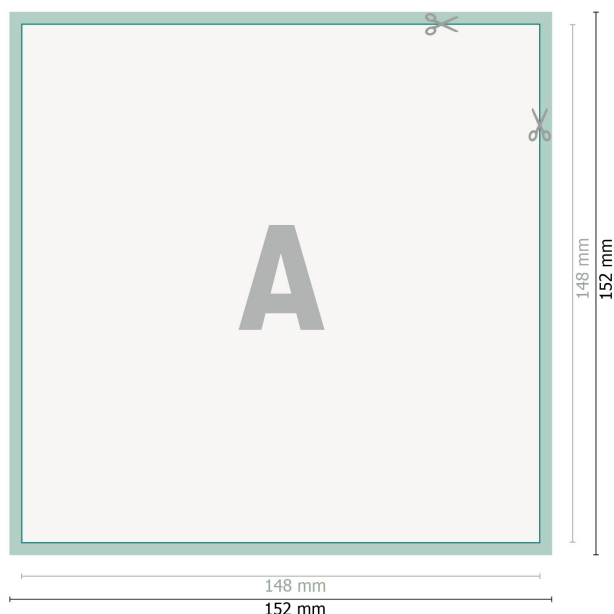

## Vinduesklistermærker, A5-firkantet

**Dataformat (inkl. 2 mm tryk til kant):**

15,2 x 15,2 cm

**beskæring:**

2 mm

**Beskåret størrelse:**

14,8 x 14,8 cm

**Sikkerhedsmargen:**

Med et mellemrum på 4 mm mellem teksten/oplysningerne og kanten af det beskårne format forhindres u hensigtsmæssig beskæring.

**Forklaring af symboler**

 Beskæring

 Læseretning

 Beskåret størrelse

 Dataformat