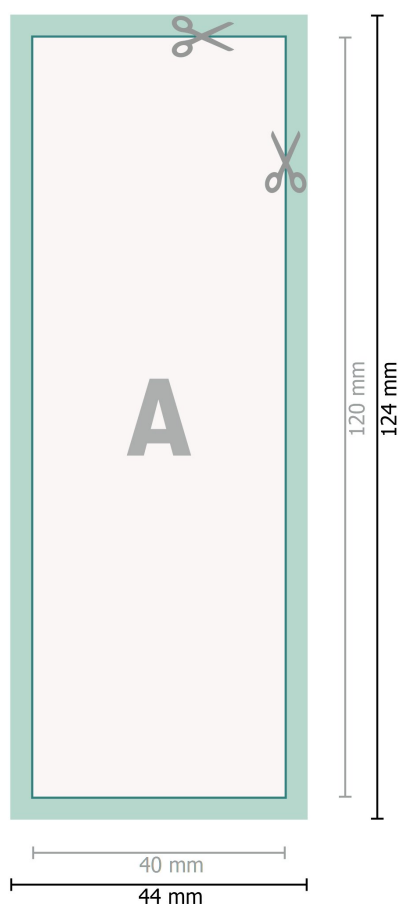

Vinduesklistermærker, 4,0 x 12 cm

**Dataformat (inkl. 2 mm tryk til kant):**

4,4 x 12,4 cm

beskæring:

2 mm

Beskåret størrelse:

4 x 12 cm

Sikkerhedsmargen:

Med et mellemrum på 4 mm mellem teksten/oplysningerne og kanten af det beskårne format forhindres u hensigtsmæssig beskæring.

Forklaring af symboler

-  Beskæring
-  Læseretning
-  Beskåret størrelse
-  Dataformat
-  Her skærer/stanser vi dit produkt

Bemærk:

Sørg for at have en beskæringsmargen og en sikkerhedsmargen i henhold til vejledningen.

Placer baggrundsgrafik, billeder eller grafik op til dataformatets kant.

Tolerancer kan forekomme under produktionen på grund af beskærings-, stanse- og falseprocesserne.