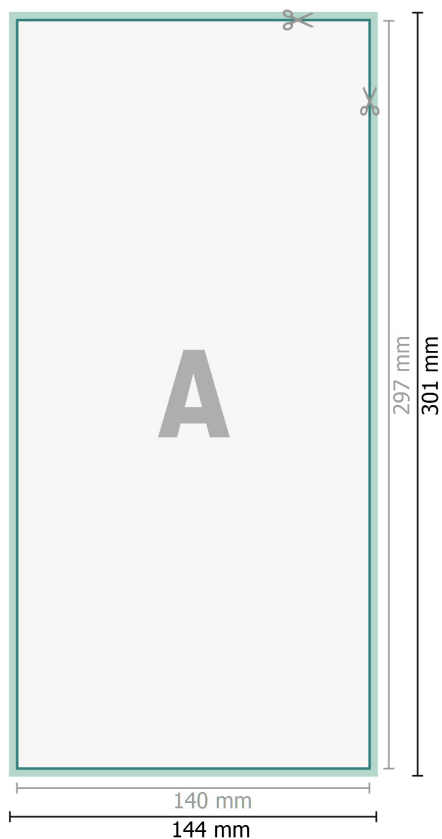

Vinduesklistermærker, 1/3 A3

**Dataformat (inkl. 2 mm tryk til kant):**

14,4 x 30,1 cm

beskæring:

2 mm

Beskåret størrelse:

14 x 29,7 cm

Sikkerhedsmargen:

Med et mellemrum på 4 mm mellem teksten/oplysningerne og kanten af det beskårne format forhindres u hensigtsmæssig beskæring.

Forklaring af symboler

-  Beskæring
-  Læseretning
-  Beskåret størrelse
-  Dataformat
-  Her skærer/stanser vi dit produkt

Bemærk:

Sørg for at have en beskæringsmargen og en sikkerhedsmargen i henhold til vejledningen.

Placer baggrundsgrafik, billeder eller grafik op til dataformatets kant.

Tolerancer kan forekomme under produktionen på grund af beskærings-, stanse- og falseprocesserne.