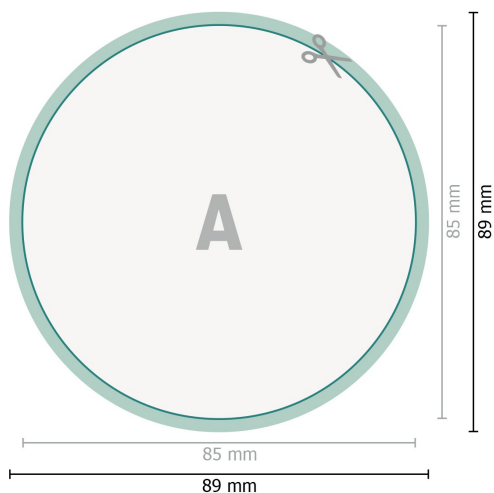

Vinduesklistermærker, Rund, 8,5 cm

**Dataformat (inkl. 2 mm tryk til kant):**

8,9 x 8,9 cm

beskæring:

2 mm

Beskåret størrelse:

8,5 x 8,5 cm

Sikkerhedsmargen:

Med et mellemrum på 4 mm mellem teksten/oplysningerne og kanten af det beskårne format forhindres u hensigtsmæssig beskæring.

Forklaring af symboler

 Beskæring

 Læseretning

 Beskåret størrelse

 Dataformat

 Her skærer/stanser vi dit produkt

Bemærk:

Sørg for at have en beskæringsmargen og en sikkerhedsmargen i henhold til vejledningen.

Placer baggrundsgrafik, billeder eller grafik op til dataformatets kant.

Tolerancer kan forekomme under produktionen på grund af beskærings-, stanse- og falseprocesserne.