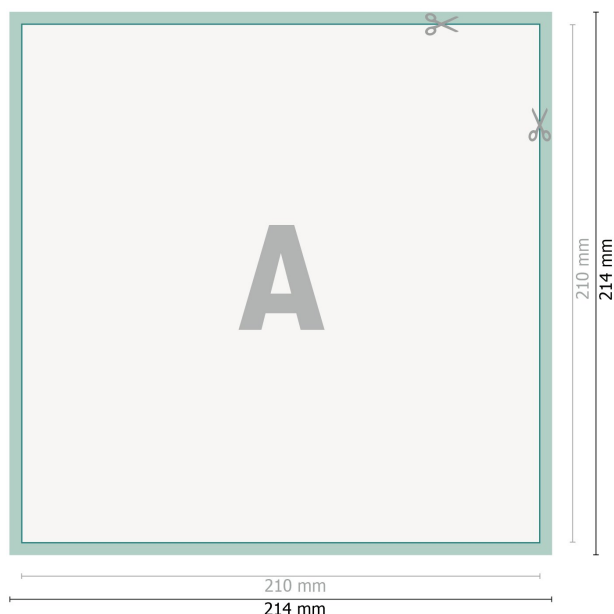

## Vinduesklistermærker, A4-firkantet

**Dataformat (inkl. 2 mm tryk til kant):**

21,4 x 21,4 cm

**beskæring:**

2 mm

**Beskåret størrelse:**

21 x 21 cm

**Sikkerhedsmargen:**

Med et mellemrum på 4 mm mellem teksten/oplysningerne og kanten af det beskårne format forhindres u hensigtsmæssig beskæring.

**Forklaring af symboler**

 Beskæring

 Læseretning

 Beskåret størrelse

 Dataformat