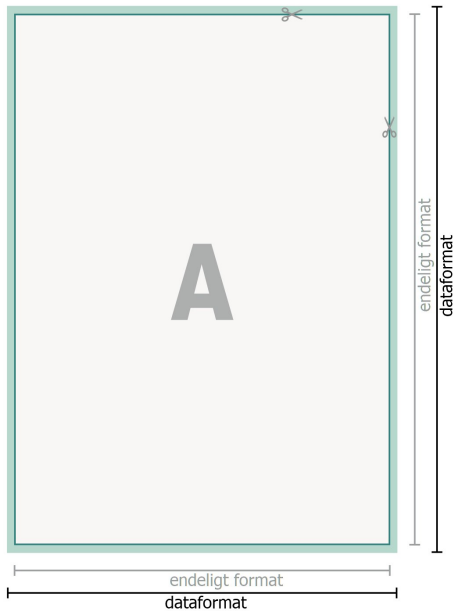

## Vinduesklistermærker, Frit formatvalg

**Dataformat (inkl. 2 mm tryk til kant):**

0,1 x 0,1 cm

**beskæring:**

2 mm

**Beskåret størrelse:**

0,1 x 0,1 cm

**Sikkerhedsmargen:**

Med et mellemrum på 4 mm mellem teksten/oplysningerne og kanten af det beskårne format forhindres u hensigtsmæssig beskæring.

---

**Bemærk:**

Sørg for at have en beskæringsmargen og en sikkerhedsmargen i henhold til vejledningen.

Placer baggrundsgrafik, billeder eller grafik op til dataformatets kant.

Tolerancer kan forekomme under produktionen på grund af beskærings-, stanse- og falseprocesserne.

Trykdata: Du finder vejledninger og skabeloner under menupunktet *Trykdata* på [www.onlineprinters.dk](http://www.onlineprinters.dk)