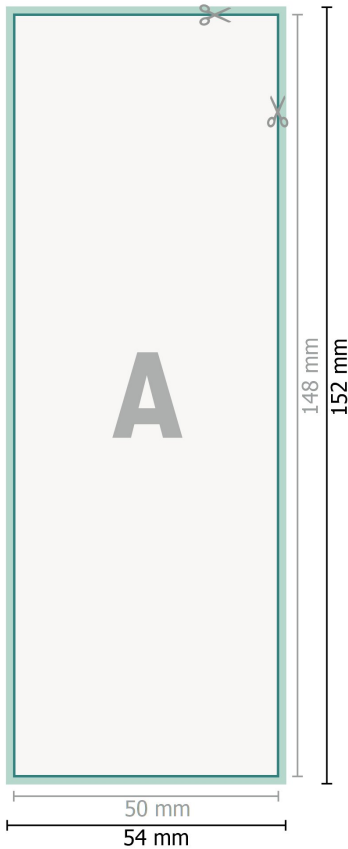

## YUPOTako-klistermærker, A6 halv

**Dataformat (inkl. 2 mm tryk til kant):**

5,4 x 15,2 cm

**beskæring:**

2 mm

**Beskåret størrelse:**

5 x 14,8 cm

**Sikkerhedsmargen:**

Med et mellemrum på 4 mm mellem teksten/oplysningerne og kanten af det beskårne format forhindres u hensigtsmæssig beskæring.

**Forklaring af symboler**

-  Beskæring
-  Læseretning
-  Beskåret størrelse
-  Dataformat
-  Her skærer/stanser vi dit produkt

---

**Bemærk:**

Sørg for at have en beskæringsmargen og en sikkerhedsmargen i henhold til vejledningen.

Placer baggrundsgrafik, billeder eller grafik op til dataformatets kant.

Tolerancer kan forekomme under produktionen på grund af beskærings-, stanse- og falseprocesserne.