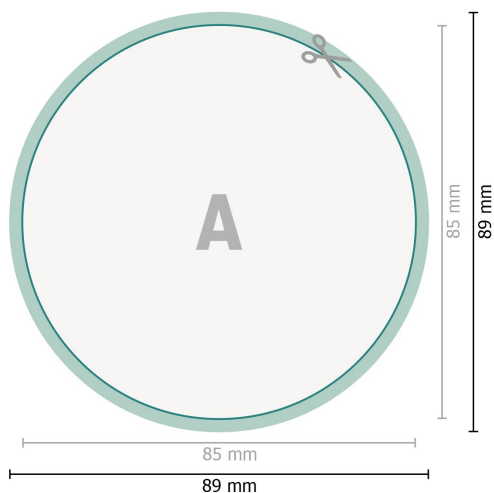

YUPOTako-klistermærker, Rund, 8,5 cm

Dataformat (inkl. 2 mm tryk til kant):
8,9 x 8,9 cm

beskæring:
2 mm

Beskåret størrelse:
8,5 x 8,5 cm

Sikkerhedsmargen:
Med et mellemrum på 4 mm mellem teksten/oplysningerne og kanten af det beskårne format forhindres u hensigtsmæssig beskæring.

Forklaring af symboler

-  Beskæring
-  Læseretning
-  Beskåret størrelse
-  Dataformat
-  Her skærer/stanser vi dit produkt

Bemærk:

Sørg for at have en beskæringsmargen og en sikkerhedsmargen i henhold til vejledningen.

Placer baggrundsgrafik, billeder eller grafik op til dataformatets kant.

Tolerancer kan forekomme under produktionen på grund af beskærings-, stanse- og falseprocesserne.

Trykdata: Du finder vejledninger og skabeloner under menupunktet *Trykdata* på www.onlineprinters.dk