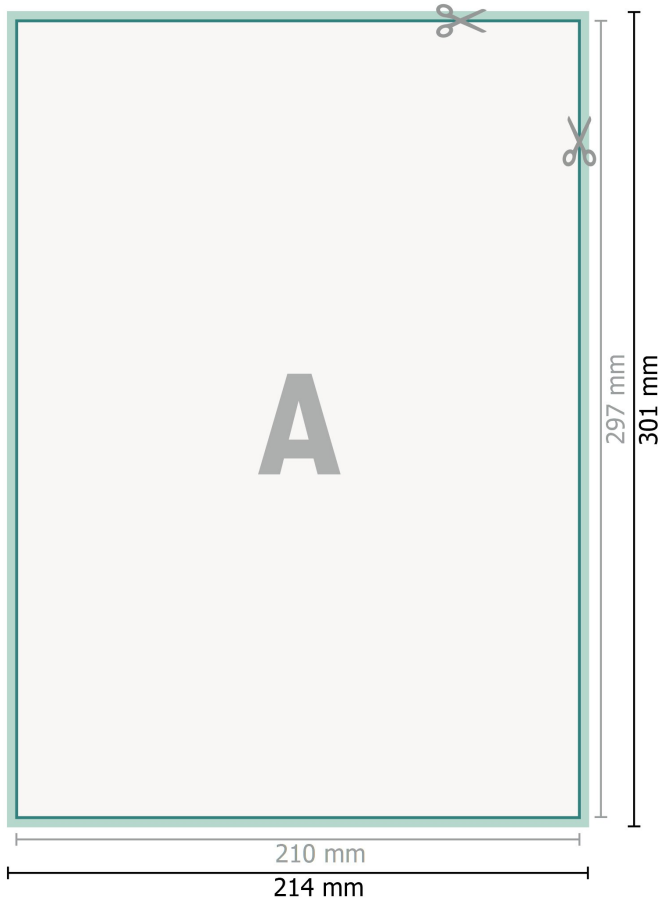

YUPOTako-klistermærker, A4

**Dataformat (inkl. 2 mm tryk til kant):**

21,4 x 30,1 cm

beskæring:

2 mm

Beskåret størrelse:

21 x 29,7 cm

Sikkerhedsmargen:

Med et mellemrum på 4 mm mellem teksten/oplysningerne og kanten af det beskårne format forhindres u hensigtsmæssig beskæring.

Forklaring af symboler

-  Beskæring
-  Læseretning
-  Beskåret størrelse
-  Dataformat
-  Her skærer/stanser vi dit produkt

Bemærk:

Sørg for at have en beskæringsmargen og en sikkerhedsmargen i henhold til vejledningen.

Placer baggrundsgrafik, billeder eller grafik op til dataformatets kant.

Tolerancer kan forekomme under produktionen på grund af beskærings-, stanse- og falseprocesserne.