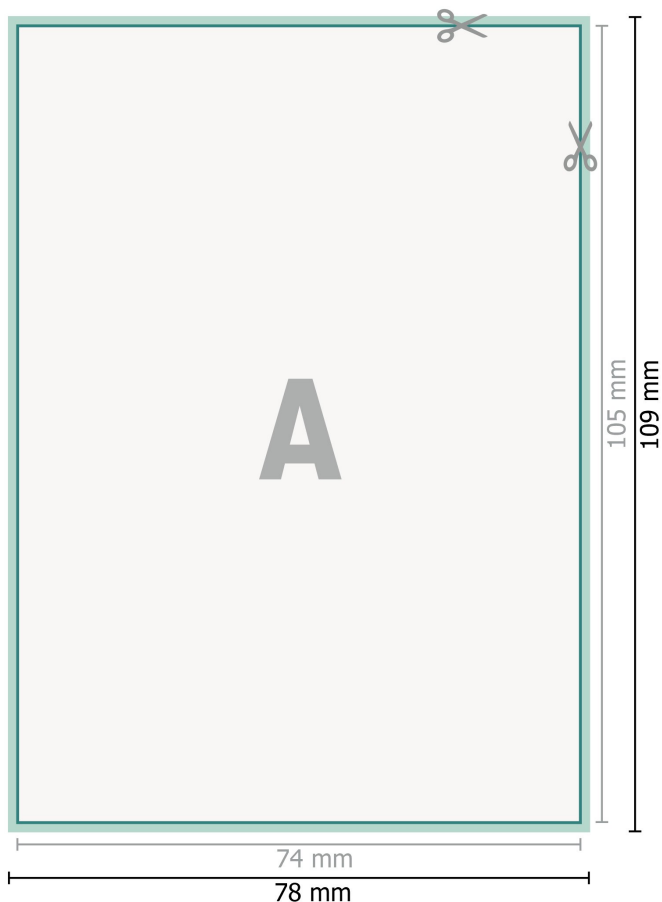

## YUPOTako-klistermærker, A7

**Dataformat (inkl. 2 mm tryk til kant):**

7,8 x 10,9 cm

**beskæring:**

2 mm

**Beskåret størrelse:**

7,4 x 10,5 cm

**Sikkerhedsmargen:**

Med et mellemrum på 4 mm mellem teksten/oplysningerne og kanten af det beskårne format forhindres u hensigtsmæssig beskæring.

**Forklaring af symboler**

-  Beskæring
-  Læseretning
-  Beskåret størrelse
-  Dataformat
-  Her skærer/stanser vi dit produkt

---

**Bemærk:**

Sørg for at have en beskæringsmargen og en sikkerhedsmargen i henhold til vejledningen.

Placer baggrundsgrafik, billeder eller grafik op til dataformatets kant.

Tolerancer kan forekomme under produktionen på grund af beskærings-, stanse- og falseprocesserne.