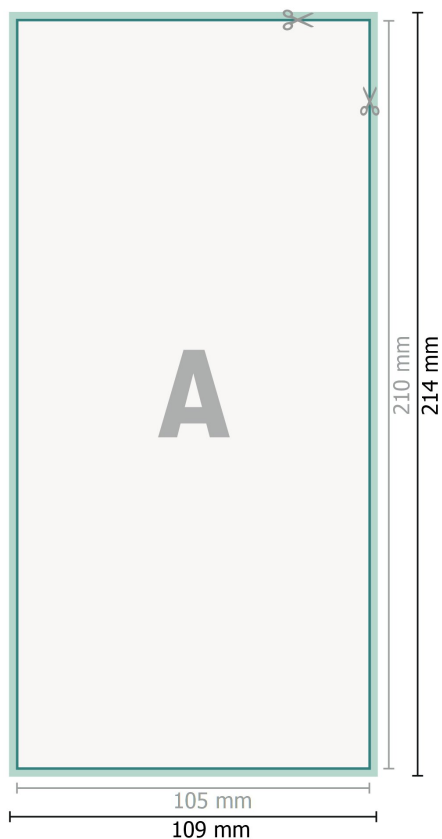

YUPOTako-klistermærker, M65

**Dataformat (inkl. 2 mm tryk til kant):**

10,9 x 21,4 cm

beskæring:

2 mm

Beskåret størrelse:

10,5 x 21 cm

Sikkerhedsmargen:

Med et mellemrum på 4 mm mellem teksten/oplysningerne og kanten af det beskårne format forhindres u hensigtsmæssig beskæring.

Forklaring af symboler

 Beskæring

 Læseretning

 Beskåret størrelse

 Dataformat

 Her skærer/stanser vi dit produkt

Bemærk:

Sørg for at have en beskæringsmargen og en sikkerhedsmargen i henhold til vejledningen.

Placer baggrundsgrafik, billeder eller grafik op til dataformatets kant.

Tolerancer kan forekomme under produktionen på grund af beskærings-, stanse- og falseprocesserne.