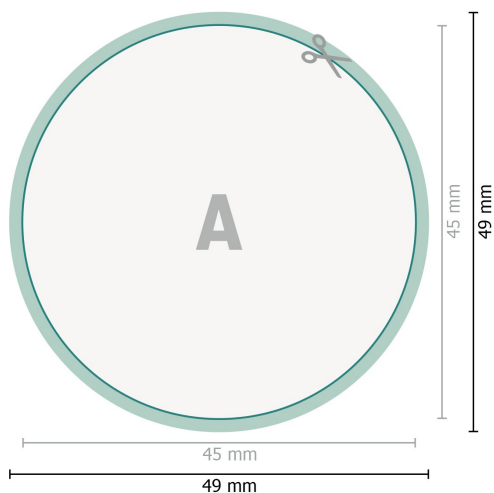

## YUPOTako-klistermærker, Rund, 4,5 cm

**Dataformat (inkl. 2 mm tryk til kant):**

4,9 x 4,9 cm

**beskæring:**

2 mm

**Beskåret størrelse:**

4,5 x 4,5 cm

**Sikkerhedsmargen:**

Med et mellemrum på 4 mm mellem teksten/oplysningerne og kanten af det beskårne format forhindres u hensigtsmæssig beskæring.

**Forklaring af symboler**

 Beskæring

 Læseretning

 Beskåret størrelse

 Dataformat