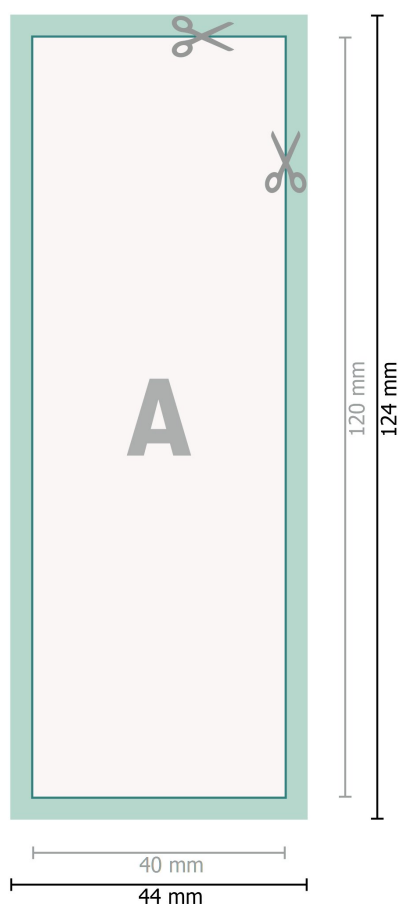

YUPOTako-klistermærker, 4,0 x 12 cm

**Dataformat (inkl. 2 mm tryk til kant):**

4,4 x 12,4 cm

beskæring:

2 mm

Beskåret størrelse:

4 x 12 cm

Sikkerhedsmargen:

Med et mellemrum på 4 mm mellem teksten/oplysningerne og kanten af det beskårne format forhindres u hensigtsmæssig beskæring.

Forklaring af symboler

-  Beskæring
-  Læseretning
-  Beskåret størrelse
-  Dataformat
-  Her skærer/stanser vi dit produkt

Bemærk:

Sørg for at have en beskæringsmargen og en sikkerhedsmargen i henhold til vejledningen.

Placer baggrundsgrafik, billeder eller grafik op til dataformatets kant.

Tolerancer kan forekomme under produktionen på grund af beskærings-, stanse- og falseprocesserne.