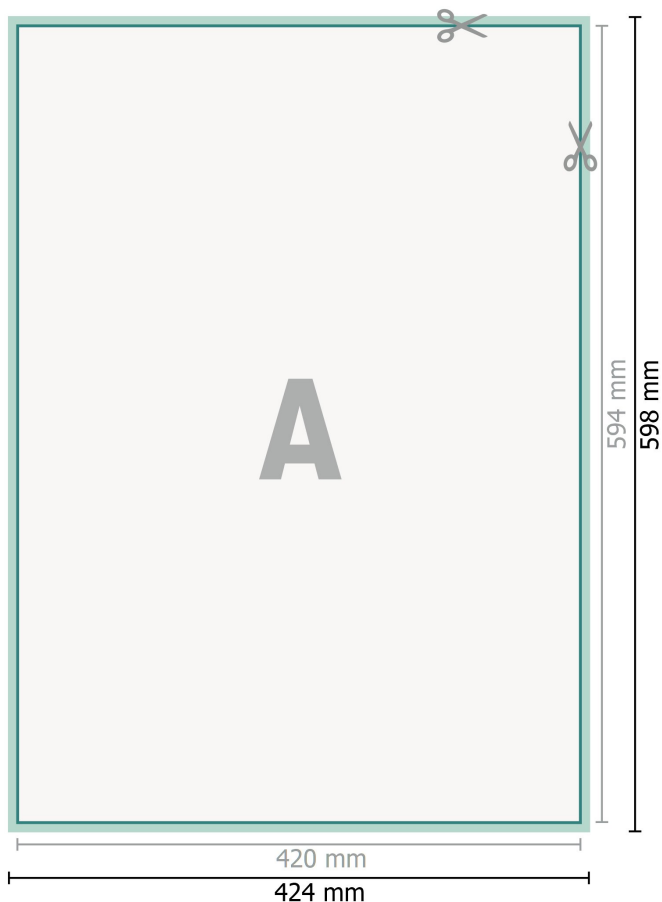

YUPOTako-klistermærker, A2

**Dataformat (inkl. 2 mm tryk til kant):**

42,4 x 59,8 cm

beskæring:

2 mm

Beskåret størrelse:

42 x 59,4 cm

Sikkerhedsmargen:

Med et mellemrum på 4 mm mellem teksten/oplysningerne og kanten af det beskårne format forhindres u hensigtsmæssig beskæring.

Forklaring af symboler

-  Beskæring
-  Læseretning
-  Beskåret størrelse
-  Dataformat
-  Her skærer/stanser vi dit produkt

Bemærk:

Sørg for at have en beskæringsmargen og en sikkerhedsmargen i henhold til vejledningen.

Placer baggrundsgrafik, billeder eller grafik op til dataformatets kant.

Tolerancer kan forekomme under produktionen på grund af beskærings-, stanse- og falseprocesserne.