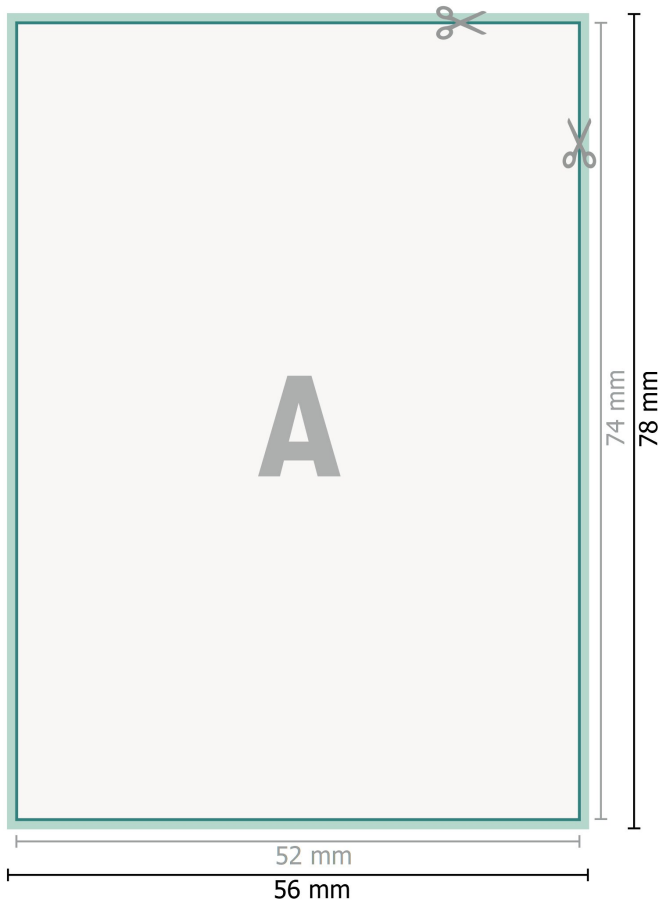

YUPOTako-klistermærker, A8

Dataformat (inkl. 2 mm tryk til kant):
5,6 x 7,8 cm

beskæring:
2 mm

Beskåret størrelse:
5,2 x 7,4 cm

Sikkerhedsmargen:
Med et mellemrum på 4 mm mellem teksten/oplysningerne og kanten af det beskårne format forhindres u hensigtsmæssig beskæring.

Forklaring af symboler

-  Beskæring
-  Læseretning
-  Beskåret størrelse
-  Dataformat
-  Her skærer/stanser vi dit produkt

Bemærk:

Sørg for at have en beskæringsmargen og en sikkerhedsmargen i henhold til vejledningen.

Placer baggrundsgrafik, billeder eller grafik op til dataformatets kant.

Tolerancer kan forekomme under produktionen på grund af beskærings-, stanse- og falseprocesserne.

Trykdata: Du finder vejledninger og skabeloner under menu-punktet *Trykdata* på www.onlineprinters.dk