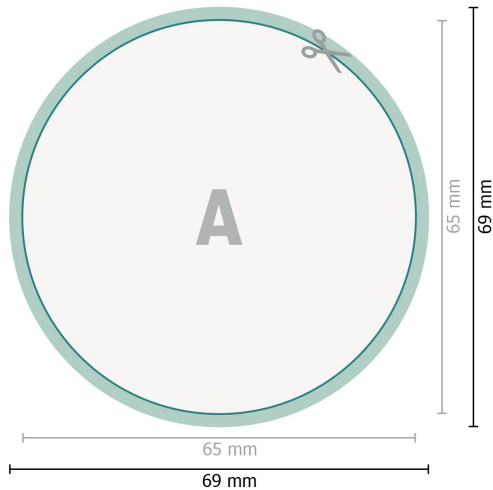

YUPOTako-klistermærker, Rund, 6,5 cm

Dataformat (inkl. 2 mm tryk til kant):
6,9 x 6,9 cm

beskæring:
2 mm

Beskåret størrelse:
6,5 x 6,5 cm

Sikkerhedsmargen:
Med et mellemrum på 4 mm mellem teksten/oplysningerne og kanten af det beskårne format forhindres u hensigtsmæssig beskæring.

Forklaring af symboler

-  Beskæring
-  Læseretning
-  Beskåret størrelse
-  Dataformat
-  Her skærer/stanser vi dit produkt

Bemærk:

Sørg for at have en beskæringsmargen og en sikkerhedsmargen i henhold til vejledningen.

Placer baggrundsgrafik, billeder eller grafik op til dataformatets kant.

Tolerancer kan forekomme under produktionen på grund af beskærings-, stanse- og falseprocesserne.

Trykdata: Du finder vejledninger og skabeloner under menu-punktet *Trykdata* på www.onlineprinters.dk