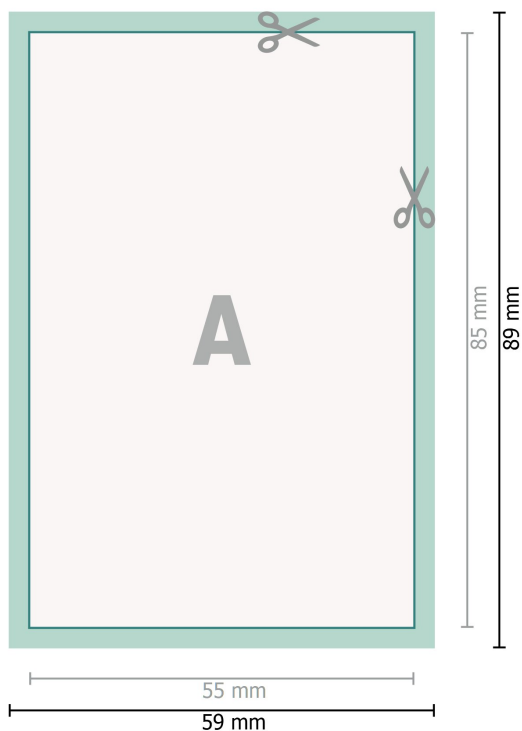

YUPOTako-klistermærker, 5,5 x 8,5 cm

Dataformat (inkl. 2 mm tryk til kant):
5,9 x 8,9 cm

beskæring:
2 mm

Beskåret størrelse:
5,5 x 8,5 cm

Sikkerhedsmargen:
Med et mellemrum på 4 mm mellem teksten/oplysningerne og kanten af det beskårne format forhindres u hensigtsmæssig beskæring.

Forklaring af symboler

-  Beskæring
-  Læseretning
-  Beskåret størrelse
-  Dataformat
-  Her skærer/stanser vi dit produkt

Bemærk:

Sørg for at have en beskæringsmargen og en sikkerhedsmargen i henhold til vejledningen.

Placer baggrundsgrafik, billeder eller grafik op til dataformatets kant.

Tolerancer kan forekomme under produktionen på grund af beskærings-, stanse- og falseprocesserne.

Trykdata: Du finder vejledninger og skabeloner under menupunktet *Trykdata* på www.onlineprinters.dk