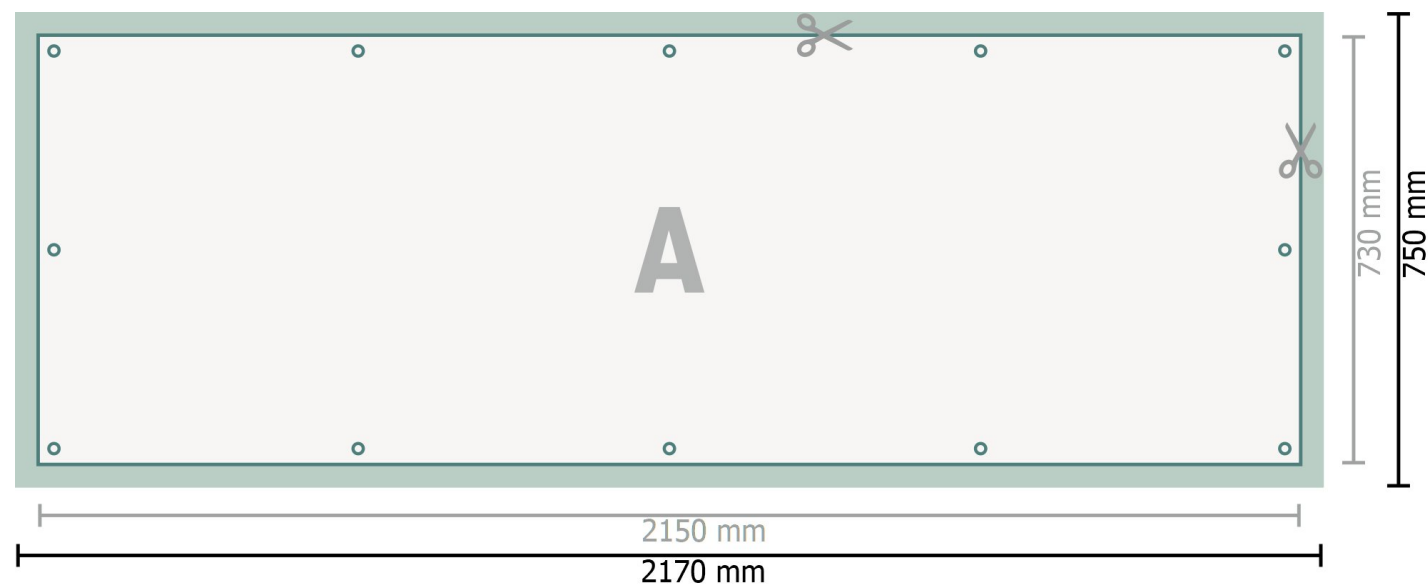

Datablad

PVC-bannere

○ øjer

Dataformat (inkl. 10 mm tryk til kant):
217 x 75 cm

Beskåret størrelse:
215 x 73 cm

Sikkerhedsmargen:
Med et mellemrum på 50 mm mellem teksten/oplysningerne og kanten af det beskårne format forhindres u hensigtsmæssig beskæring.

Forklaring af symboler

- Beskæring
- Læseretning
- Beskåret størrelse
- Dataformat
- Her skærer/stanser vi dit produkt

Bemærk:

Sørg for at have en beskæringsmargen og en sikkerhedsmargen i henhold til vejlednin-

Placer baggrundsgrafik, billeder eller grafik op til dataformatets kant.

Tolerancer kan forekomme under produktionen på grund af beskærings-, stanse- og falsepro-

Trykdata: Du finder vejledninger og skabeloner under menupunktet *Trykdata* på