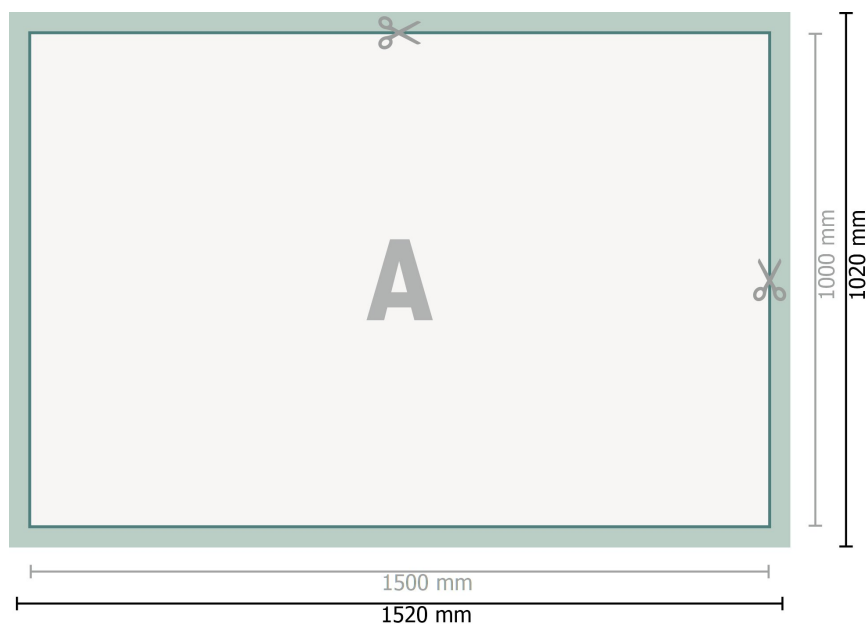

PVC-bannere, 150 x 100 cm

Dataformat (inkl. 10 mm tryk til kant):
152 x 102 cm

Beskåret størrelse:
150 x 100 cm

Sikkerhedsmargen:
Med et mellemrum på 50 mm mellem teksten/oplysningerne og kanten af det beskårne format forhindres uhensigtsmæssig beskæring.

Forklaring af symboler

-  Beskæring
-  Læseretning
-  Beskåret størrelse
-  Dataformat
-  Her skærer/stanser vi dit produkt

Bemærk:

Sørg for at have en beskæringsmargen og en sikkerhedsmargen i henhold til vejledningen.

Placer baggrundsgrafik, billeder eller grafik op til dataformatets kant.

Tolerancer kan forekomme under produktionen på grund af beskærings-, stanse- og falseprocesserne.

Trykdata: Du finder vejledninger og skabeloner under menupunktet *Trykdata* på www.onlineprinters.dk