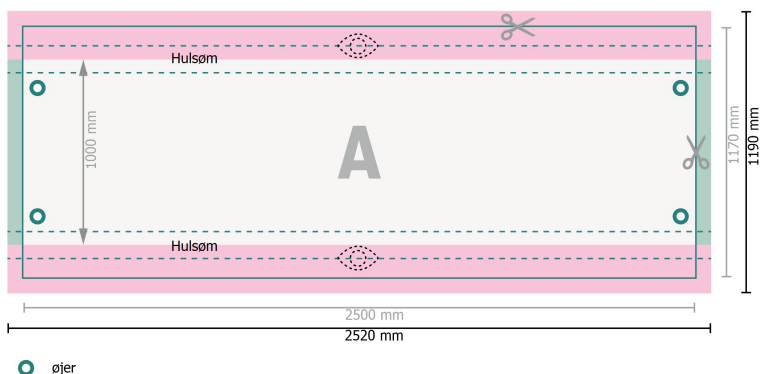

Stilladsbanner, 250 x 100 cm

foroven og forneden, 6 cm

Dataformat:

252 x 119 cm

Beskåret størrelse:

250 x 117 cm

Synligt område:

250 x 100 cm

Sikkerhedsmargen:

Med et mellemrum på 40 mm mellem teksten/oplysningerne og kanten af det beskårne format forhindres uhensigtsmæssig beskæring.

Forklaring af symboler

-  Beskæring
-  Læseretning
-  Beskåret størrelse
-  Dataformat
-  Her skærer/stanser vi dit produkt
-  Betinget synligt område

Bemærk:

Sørg for at have en beskæringsmargen og en sikkerhedsmargen i henhold til vejledningen.

Placer baggrundsgrafik, billeder eller grafik op til dataformatets kant.

Tolerancer kan forekomme under produktionen på grund af beskærings-, stanse- og falseprocesserne.