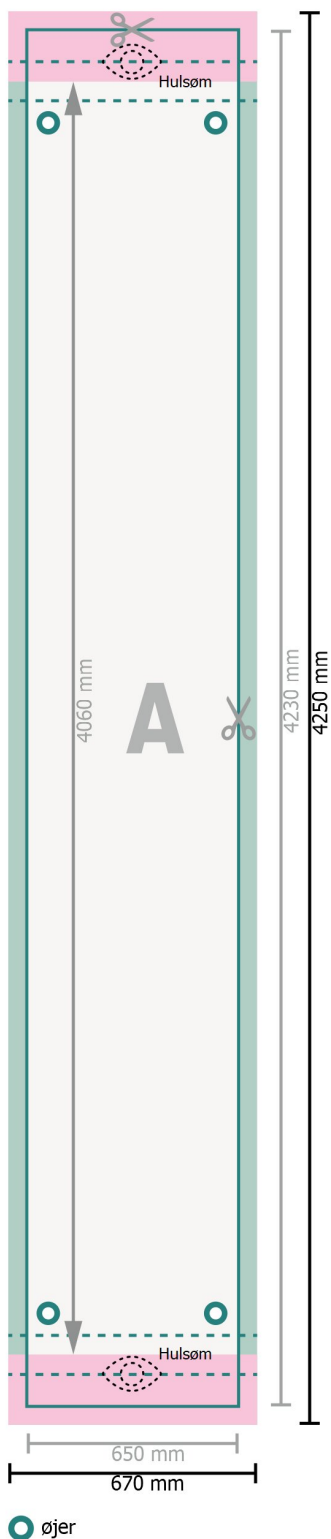

Stilladsbanner, 65 x 406 cm

foroven og fornedet, 6 cm

Dataformat:

67 x 425 cm

Beskåret størrelse:

65 x 423 cm

Synligt område:

65 x 406 cm

Sikkerhedsmargen:

Med et mellemrum på 40 mm mellem teksten/oplysningerne og kanten af det beskårne format forhindres uhensigtsmæssig beskæring.

Forklaring af symboler

-  Beskæring
-  Læseretning
-  Beskåret størrelse
-  Dataformat
-  Her skærer/stanser vi dit produkt
-  Betinget synligt område

Bemærk:

Sørg for at have en beskæringsmargen og en sikkerhedsmargen i henhold til vejledningen.

Placer baggrundsgrafik, billeder eller grafik op til dataformatets kant.

Tolerancer kan forekomme under produktionen på grund af beskærings-, stanse- og falseprocesserne.