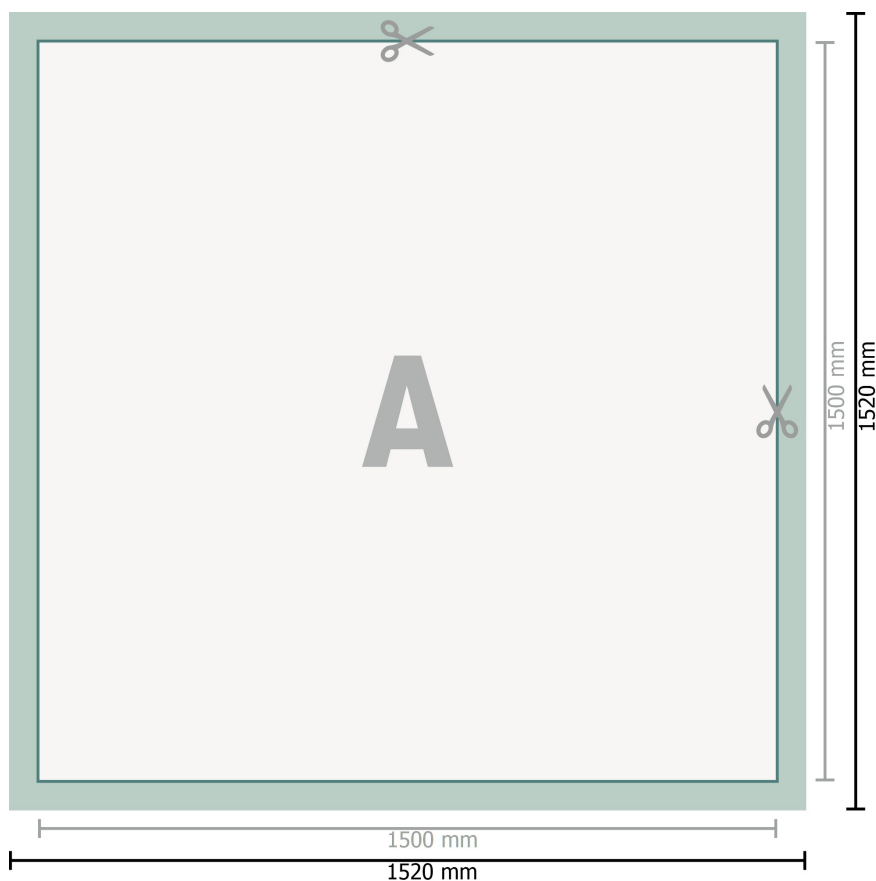

## PVC-bannere, 150 x 150 cm

**Dataformat (inkl. 10 mm tryk til kant):**  
152 x 152 cm

**Beskåret størrelse:**  
150 x 150 cm

**Sikkerhedsmargen:**  
Med et mellemrum på 50 mm mellem teksten/oplysningerne og kanten af det beskårne format forhindres uhensigtsmæssig beskæring.

### Forklaring af symboler

-  Beskæring
-  Læseretning
-  Beskåret størrelse
-  Dataformat
-  Her skærer/stanser vi dit produkt

---

### Bemærk:

Sørg for at have en beskæringsmargen og en sikkerhedsmargen i henhold til vejledningen.

Placer baggrundsgrafik, billeder eller grafik op til dataformatets kant.

Tolerancer kan forekomme under produktionen på grund af beskærings-, stanse- og falseprocesserne.