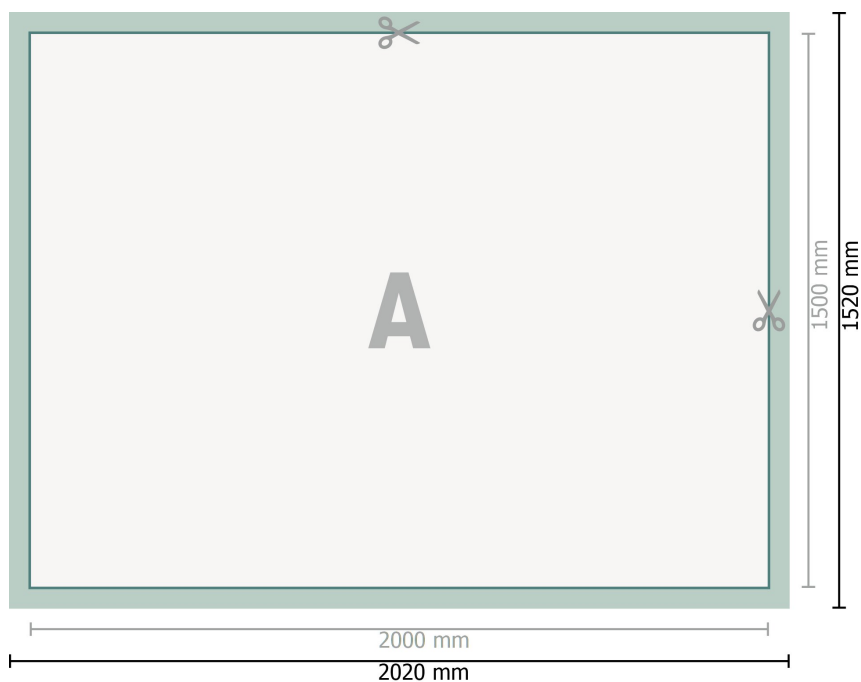

PVC-bannere, 200 x 150 cm

Dataformat (inkl. 10 mm tryk til kant):
202 x 152 cm

Beskåret størrelse:
200 x 150 cm

Sikkerhedsmargen:
Med et mellemrum på 50 mm mellem teksten/oplysningerne og kanten af det beskårne format forhindres uhensigtsmæssig beskæring.

Forklaring af symboler

-  Beskæring
-  Læseretning
-  Beskåret størrelse
-  Dataformat
-  Her skærer/stanser vi dit produkt

Bemærk:

Sørg for at have en beskæringsmargin og en sikkerhedsmargin i henhold til vejledningen.

Placer baggrundsgrafik, billeder eller grafik op til dataformatets kant.

Tolerancer kan forekomme under produktionen på grund af beskærings-, stanse- og falseprocesserne.

Trykdata: Du finder vejledninger og skabeloner under menupunktet *Trykdata* på www.onlineprinters.dk