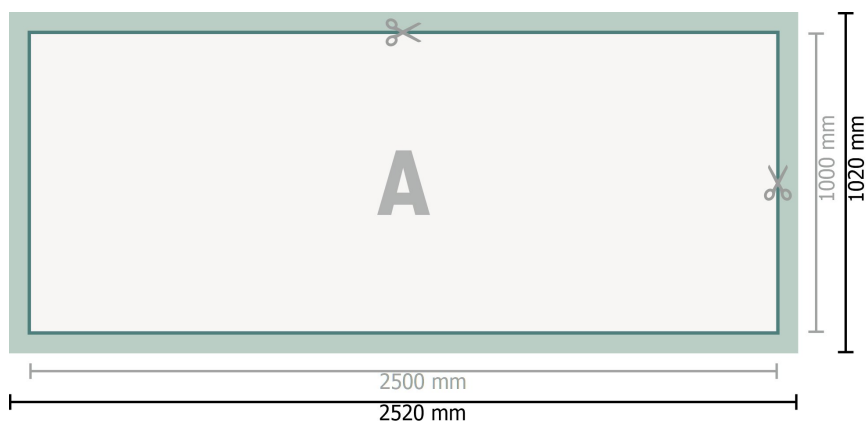

PVC-bannere, 250 x 100 cm

Dataformat (inkl. 10 mm tryk til kant):
252 x 102 cm

Beskåret størrelse:
250 x 100 cm

Sikkerhedsmargen:
Med et mellemrum på 50 mm mellem teksten/oplysningerne og kanten af det beskårne format forhindres uhensigtsmæssig beskæring.

Forklaring af symboler

-  Beskæring
-  Læseretning
-  Beskåret størrelse
-  Dataformat
-  Her skærer/stanser vi dit produkt

Bemærk:

Sørg for at have en beskæringsmargen og en sikkerhedsmargen i henhold til vejledningen.

Placer baggrundsgrafik, billeder eller grafik op til dataformatets kant.

Tolerancer kan forekomme under produktionen på grund af beskærings-, stanse- og falseprocesserne.

Trykdata: Du finder vejledninger og skabeloner under menupunktet *Trykdata* på www.onlineprinters.dk