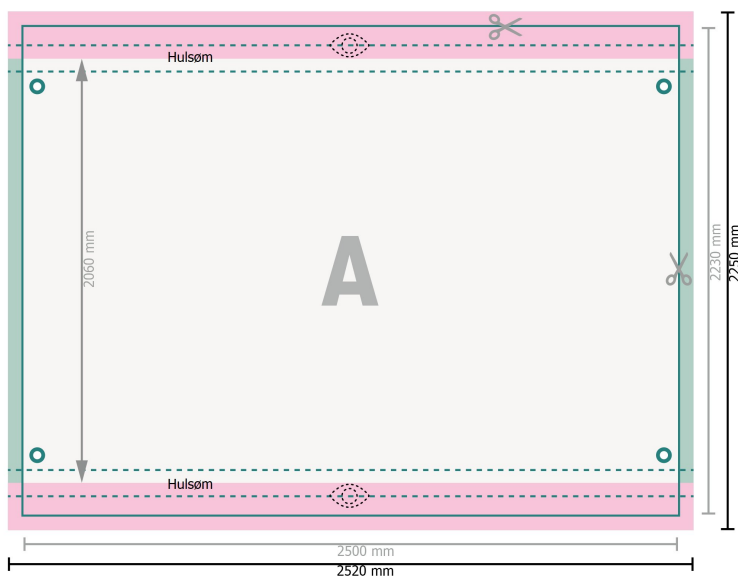

Stilladsbanner, 250 x 206 cm

foroven og forneden, 6 cm

○ øjer

Dataformat:

252 x 225 cm

Beskåret størrelse:

250 x 223 cm

Synligt område:

250 x 206 cm

Sikkerhedsmargen:

Med et mellemrum på 40 mm mellem teksten/oplysningerne og kanten af det beskårne format forhindres u hensigtsmæssig beskæring.

Forklaring af symboler

 Beskæring

 Læseretning

 Beskåret størrelse

 Dataformat

 Her skærer/stanser vi dit produkt

Bemærk:

Sørg for at have en beskæringsmargen og en sikkerhedsmargen i henhold til vejledningen.

Placer baggrundsgrafik, billeder eller grafik op til dataformatets kant.