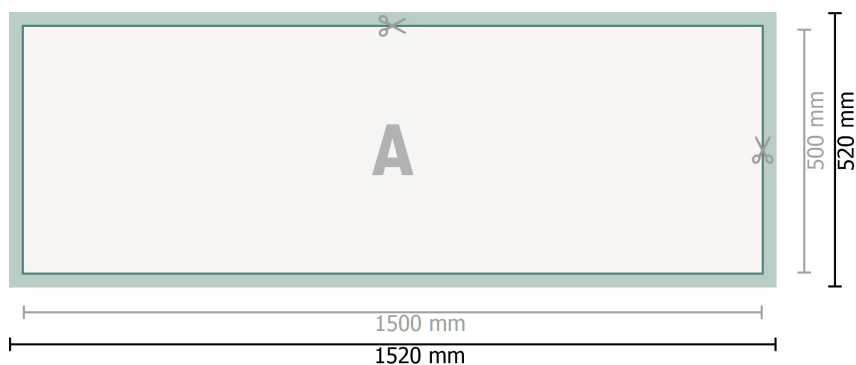

PVC-bannere, 150 x 50 cm

Dataformat (inkl. 10 mm tryk til kant):
152 x 52 cm

Beskåret størrelse:
150 x 50 cm

Sikkerhedsmargen:
Med et mellemrum på 50 mm mellem teksten/oplysningerne og kanten af det beskårne format forhindres uhensigtsmæssig beskæring.

Forklaring af symboler

-  Beskæring
-  Læseretning
-  Beskåret størrelse
-  Dataformat
-  Her skærer/stanser vi dit produkt

Bemærk:

Sørg for at have en beskæringsmargen og en sikkerhedsmargen i henhold til vejledningen.

Placer baggrundsgrafik, billeder eller grafik op til dataformatets kant.

Tolerancer kan forekomme under produktionen på grund af beskærings-, stanse- og falseprocesserne.

Trykdata: Du finder vejledninger og skabeloner under menupunktet *Trykdata* på www.onlineprinters.dk