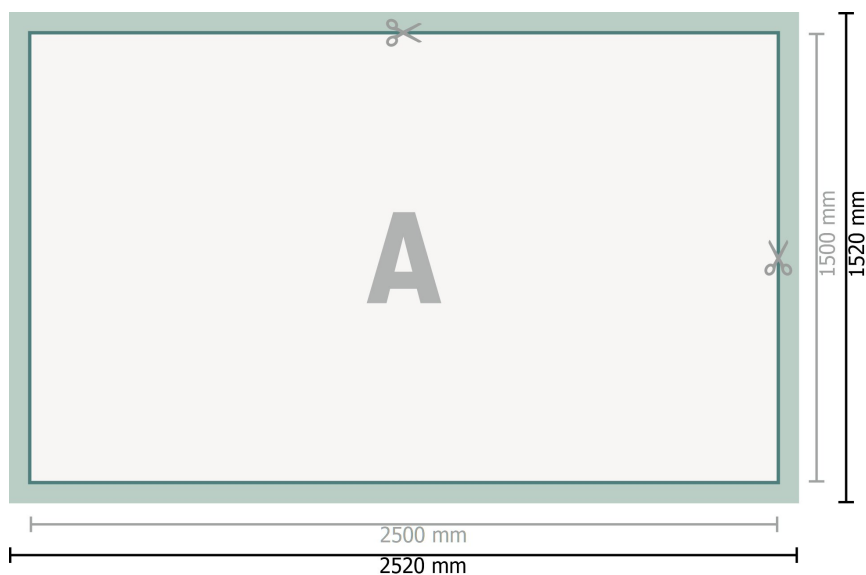

PVC-bannere, 250 x 150 cm

Dataformat (inkl. 10 mm tryk til kant):
252 x 152 cm

Beskåret størrelse:
250 x 150 cm

Sikkerhedsmargen:
Med et mellemrum på 50 mm mellem teksten/oplysningerne og kanten af det beskårne format forhindres uhensigtsmæssig beskæring.

Forklaring af symboler

-  Beskæring
-  Læseretning
-  Beskåret størrelse
-  Dataformat
-  Her skærer/stanser vi dit produkt

Bemærk:

Sørg for at have en beskæringsmargen og en sikkerhedsmargen i henhold til vejledningen.

Placer baggrundsgrafik, billeder eller grafik op til dataformatets kant.

Tolerancer kan forekomme under produktionen på grund af beskærings-, stanse- og falseprocesserne.

Trykdata: Du finder vejledninger og skabeloner under menupunktet *Trykdata* på www.onlineprinters.dk