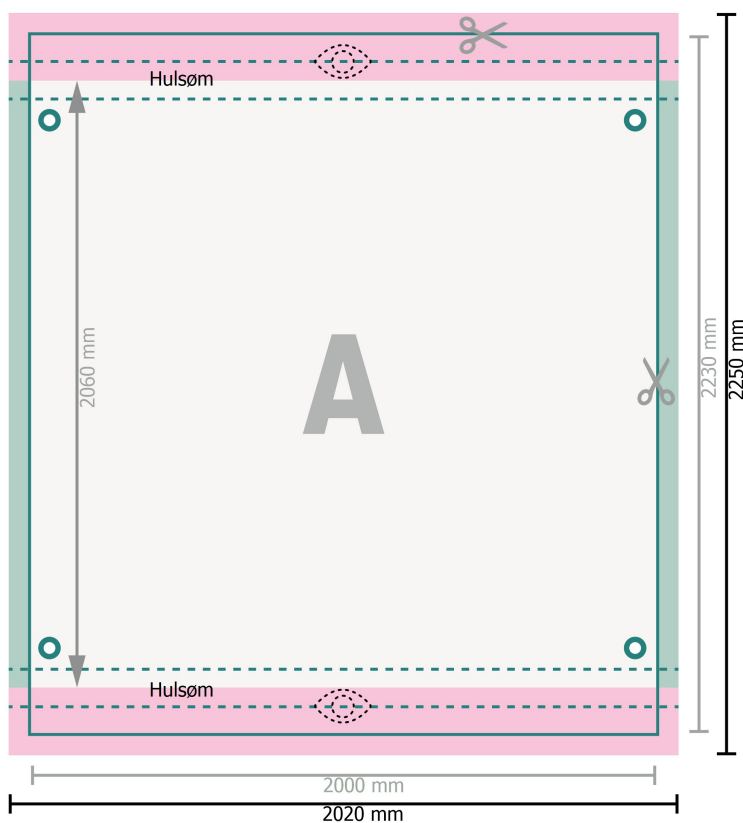

Stilladsbanner, 200 x 206 cm

foroven og forned, 6 cm

○ øjer

Dataformat:

202 x 225 cm

Beskåret størrelse:

200 x 223 cm

Synligt område:

200 x 206 cm

Sikkerhedsmargen:

Med et mellemrum på 40 mm mellem teksten/oplysningerne og kanten af det beskårne format forhindres uhensigtsmæssig beskæring.

Forklaring af symboler

 Beskæring

 Læseretning

 Beskåret størrelse

 Dataformat

 Her skærer/stanser vi dit produkt

 Betinget synligt område

Bemærk:

Sørg for at have en beskæringsmargen og en sikkerhedsmargen i henhold til vejledningen.

Placer baggrundsgrafik, billeder eller grafik op til dataformatets kant.