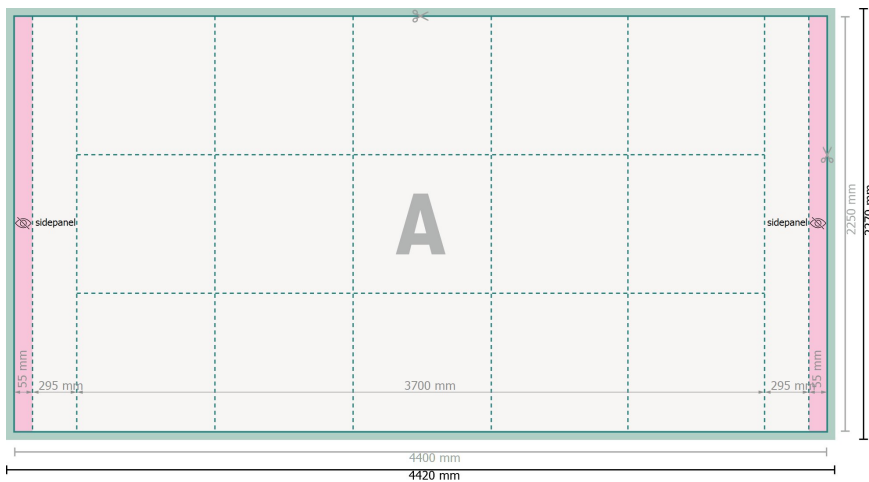

Stof til foldedisplay, tryk, 370 x 225 cm

Dataformat (inkl. 10 mm indstik):
442 x 227 cm

Indstik:
10 mm

Beskåret størrelse:
440 x 225 cm

Sikkerhedsmargen:
Med et mellemrum på 50 mm mellem teksten/oplysningerne og kanten af det beskårne format forhindres u hensigtsmæssig beskæring.

Forklaring af symboler

- A** Læseretning
-  Beskåret størrelse
-  Dataformat
-  Betinget synligt område
-  indstik

Bemærk:

Sørg for at have en beskæringsmargen og en sikkerhedsmargen i henhold til vejledningen.

Placer baggrundsgrafik, billeder eller grafik op til dataformatets kant.

Tolerancer kan forekomme under produktionen på grund af beskærings-, stanse- og falseprocesserne.

Trykdata: Du finder vejledninger og skabeloner under menupunktet *Trykdata* på www.onlineprinters.dk