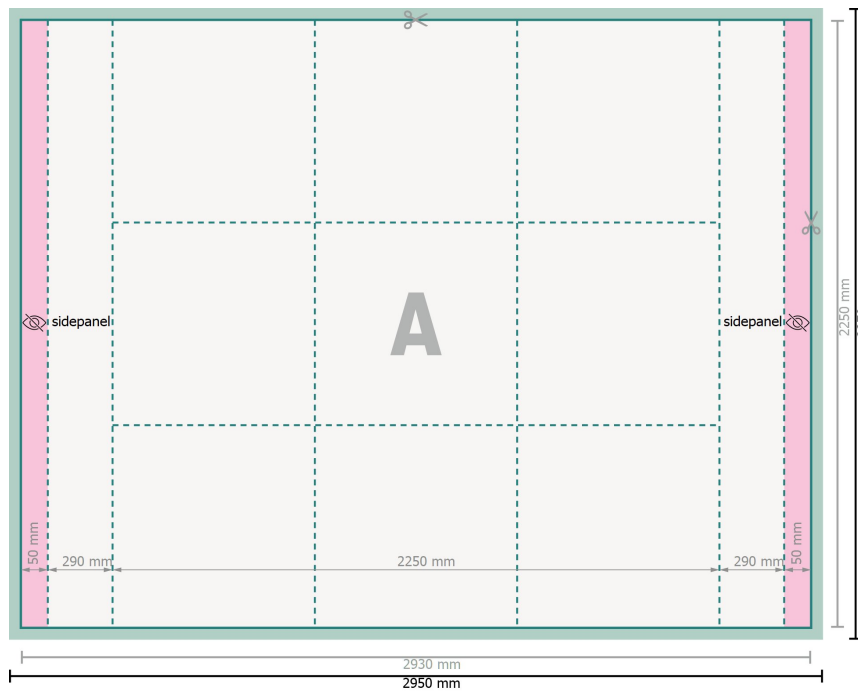

Stof til foldedisplay, inkl. tryk, 225 x 225 cm

Dataformat (inkl. 10 mm indstik):
295 x 227 cm

Indstik:
10 mm

Beskåret størrelse:
293 x 225 cm

Beskåret størrelse (lukket):
225 x 225 cm

Sikkerhedsmargen:
Med et mellemrum på 50 mm mellem teksten/oplysningerne og kanten af det beskårne format forhindres uhensigtsmæssig beskæring.

Forklaring af symboler

- A** Læseretning
- Beskåret størrelse
- Dataformat
- Betinget synligt område
- indstik

Bemærk:

Sørg for at have en beskærmingsmargen og en sikkerhedsmargen i henhold til vejledningen.

Placer baggrundsgrafik, billeder eller grafik op til dataformatets kant.

Tolerancer kan forekomme under produktionen på grund af beskærings-, stanse- og falseprocesserne.

Trykdata: Du finder vejledninger og skabeloner under menupunktet *Trykdata* på www.onlineprinters.dk