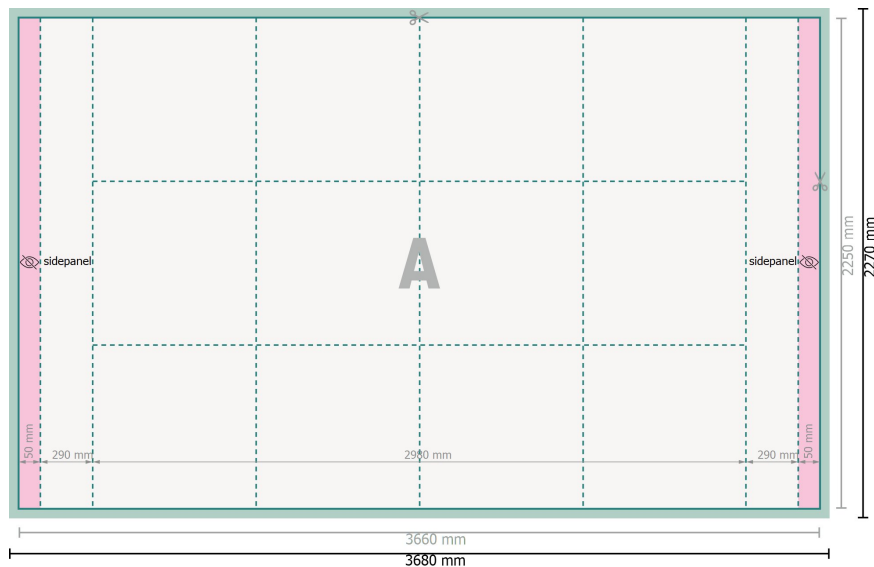

Stof til foldedisplay, inkl. tryk, 298 x 225 cm

**Dataformat (inkl. 10 mm indstik):**  
368 x 227 cm

**Indstik:**  
10 mm

**Beskåret størrelse:**  
366 x 225 cm

**Beskåret størrelse (lukket):**  
298 x 225 cm

**Sikkerhedsmargen:**  
Med et mellemrum på 50 mm mellem teksten/oplysningerne og kanten af det beskårne format forhindres uhensigtsmæssig beskæring.

#### Forklaring af symboler

-  Læseretning
-  Beskåret størrelse
-  Dataformat
-  Betinget synligt område
-  indstik

#### Bemærk:

Sørg for at have en beskæringsmargen og en sikkerhedsmargen i henhold til vejledningen.

Placer baggrundsgrafik, billeder eller grafik op til dataformatets kant.

Tolerancer kan forekomme under produktionen på grund af beskærings-, stanse- og falseprocesserne.