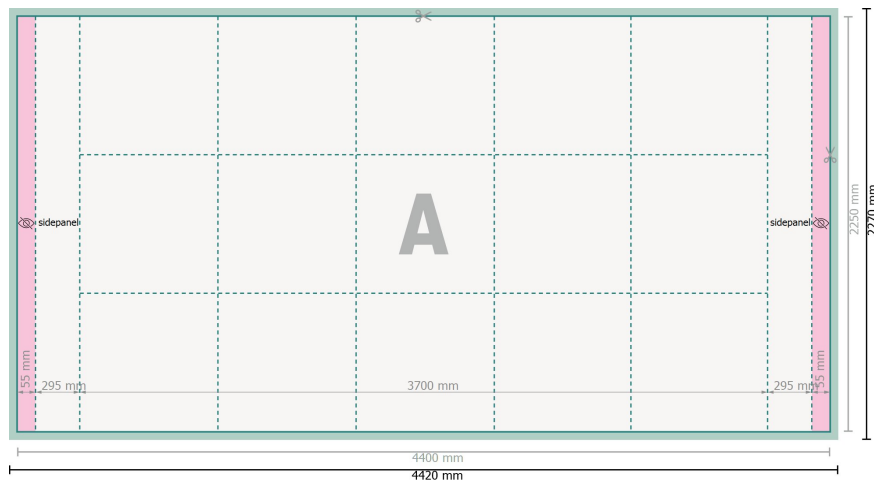

Stof til foldedisplay, inkl. tryk, 370 x 225 cm

Dataformat (inkl. 10 mm indstik):
442 x 227 cm

Indstik:
10 mm

Beskåret størrelse:
440 x 225 cm

Beskåret størrelse (lukket):
370 x 225 cm

Sikkerhedsmargen:
Med et mellemrum på 50 mm mellem teksten/oplysningerne og kanten af det beskære format forhindres uhensigtsmæssig beskæring.

Forklaring af symboler

- A** Læseretning
- Beskåret størrelse
- Dataformat
- Betinget synligt område
- indstik

Bemærk:

Sørg for at have en beskæringsmargen og en sikkerhedsmargen i henhold til vejledningen.

Placer baggrundsgrafik, billeder eller grafik op til dataformatets kant.

Tolerancer kan forekomme under produktionen på grund af beskærings-, stanse- og falseprocesserne.

Trykdata: Du finder vejledninger og skabeloner under menupunktet *Trykdata* på www.onlineprinters.dk