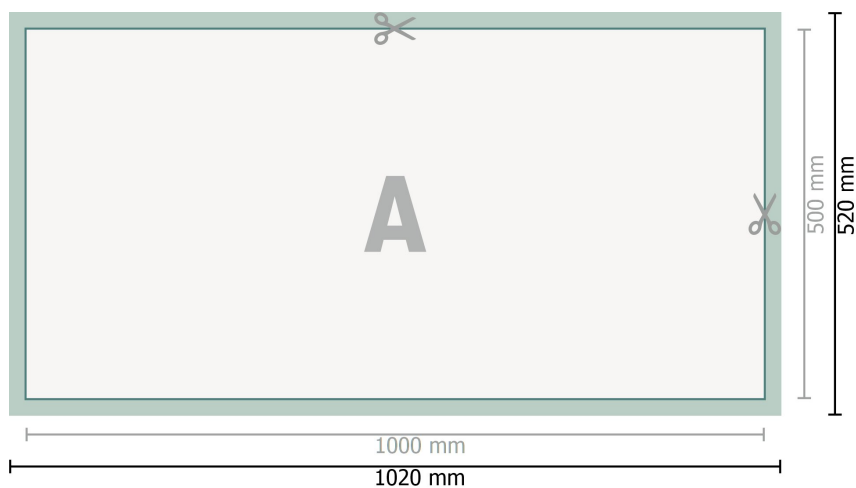

PVC-bannere, 100 x 50 cm

Dataformat (inkl. 10 mm tryk til kant):
102 x 52 cm

Beskåret størrelse:
100 x 50 cm

Sikkerhedsmargen:
Med et mellemrum på 50 mm mellem teksten/oplysningerne og kanten af det beskårne format forhindres uhensigtsmæssig beskæring.

Forklaring af symboler

-  Beskæring
-  Læseretning
-  Beskåret størrelse
-  Dataformat
-  Her skærer/stanser vi dit produkt

Bemærk:

Sørg for at have en beskæringsmargen og en sikkerhedsmargen i henhold til vejledningen.

Placer baggrundsgrafik, billeder eller grafik op til dataformatets kant.

Tolerancer kan forekomme under produktionen på grund af beskærings-, stanse- og falseprocesserne.

Trykdata: Du finder vejledninger og skabeloner under menupunktet *Trykdata* på www.onlineprinters.dk