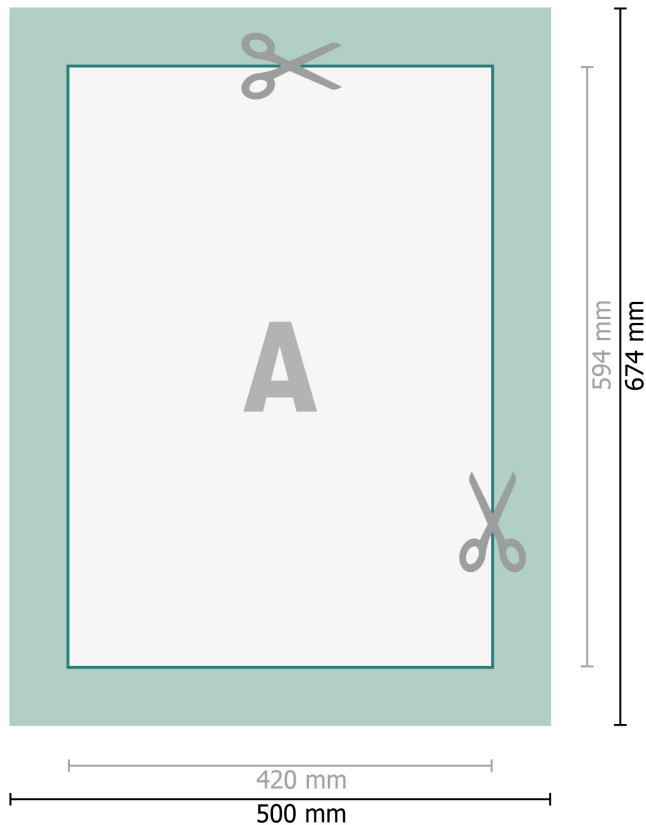

Træramme til tryk på canvas, A2

Dataformat (inkl. 40 mm tryk til kant):
50 x 67,4 cm

beskæring:
40 mm

Beskåret størrelse:
42 x 59,4 cm

Sikkerhedsmargen:
Med et mellemrum på 15 mm mellem teksten/oplysningerne og kanten af det beskære format forhindres u hensigtsmæssig beskæring.

Bemærk:

Sørg for at have en beskæringsmargen og en sikkerhedsmargen i henhold til vejledningen.

Placer baggrundsgrafik, billeder eller grafik op til dataformatets kant.

Tolerancer kan forekomme under produktionen på grund af beskærings-, stanse- og falseprocesserne.