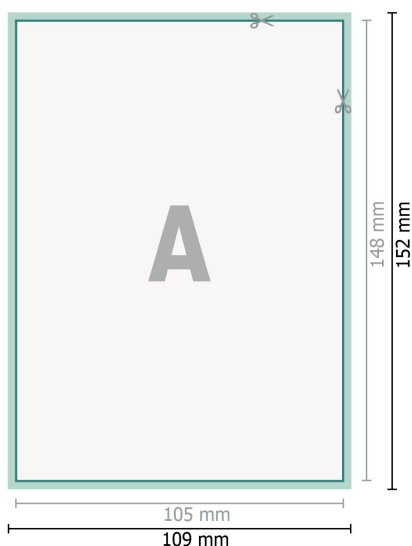

Bryllupsinvitationer, stående format, A6

2 sider, 300 g/m² kunsttrykpapir

Forside

Bagside

Dataformat (inkl. 2 mm tryk til kant):

10,9 x 15,2 cm

beskæring:

2 mm

Beskåret størrelse:

10,5 x 14,8 cm

Sikkerhedsmargen:

Med et mellemrum på 4 mm mellem teksten/oplysningerne og kanten af det beskårne format forhindres u hensigtsmæssig beskæring.

Forklaring af symboler

 Beskæring

 Læseretning

 Beskåret størrelse

 Dataformat

 Her skærer/stanser vi dit produkt

Bemærk:

Sørg for at have en beskæringsmargen og en sikkerhedsmargen i henhold til vejledningen.

Placer baggrundsgrafik, billeder eller grafik op til dataformatets kant.