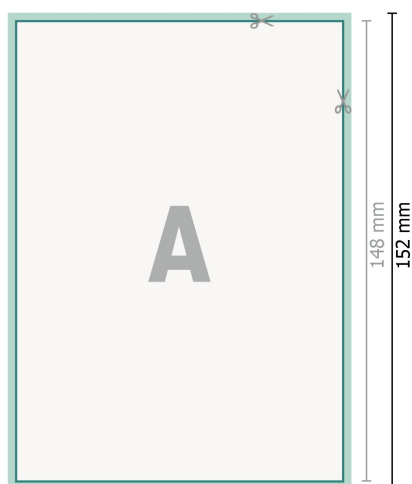

Bryllupsinvitationer, stående format, A6

2 sider, 300 g/m² kunsttrykpapir

Forside

Bagside

Dataformat (inkl. 2 mm tryk til kant):

10,9 x 15,2 cm

beskæring:

2 mm

Beskåret størrelse:

10,5 x 14,8 cm

Sikkerhedsmargen:

Med et mellemrum på 4 mm mellem teksten/oplysningerne og kanten af det beskårne format forhindres u hensigtsmæssig beskæring.

Forklaring af symboler

 Beskæring

 Læseretning

 Beskåret størrelse

 Dataformat

 Her skærer/stanser vi dit produkt

Bemærk:

Sørg for at have en beskæringsmargen og en sikkerhedsmargen i henhold til vejledningen.

Placer baggrundsgrafik, billeder eller grafik op til dataformatets kant.