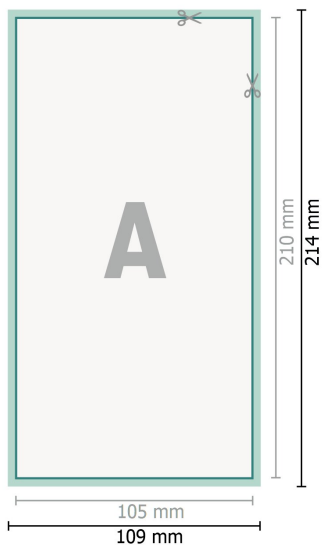

Bryllupsinvitationer, stående format, DL

2 sider, 300 g/m² kunsttrykpapir

Forside

Bagside

Dataformat (inkl. 2 mm tryk til kant):

10,9 x 21,4 cm

beskæring:

2 mm

Beskåret størrelse:

10,5 x 21 cm

Sikkerhedsmargen:

Med et mellemrum på 4 mm mellem teksten/oplysningerne og kanten af det beskårne format forhindres u hensigtsmæssig beskæring.

Forklaring af symboler

-  Beskæring
-  Læseretning
-  Beskåret størrelse
-  Dataformat
-  Her skærer/stanser vi dit produkt

Bemærk:

Sørg for at have en beskæringsmargen og en sikkerhedsmargen i henhold til vejledningen.

Placer baggrundsgrafik, billeder eller grafik op til dataformatets kant.

Tolerancer kan forekomme under produktionen på grund af beskærings-, stanse- og falseprocesserne.