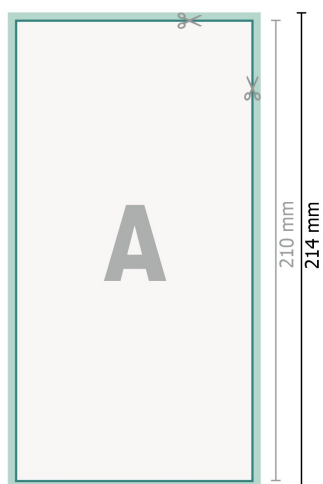

Bryllupsinvitationer, stående format, DL

2 sider, 300 g/m² kunsttrykpapir

Forside

Bagside

Dataformat (inkl. 2 mm tryk til kant):

10,9 x 21,4 cm

beskæring:

2 mm

Beskåret størrelse:

10,5 x 21 cm

Sikkerhedsmargen:

Med et mellemrum på 4 mm mellem teksten/oplysningerne og kanten af det beskårne format forhindres u hensigtsmæssig beskæring.

Forklaring af symboler

-  Beskæring
-  Læseretning
-  Beskåret størrelse
-  Dataformat
-  Her skærer/stanser vi dit produkt