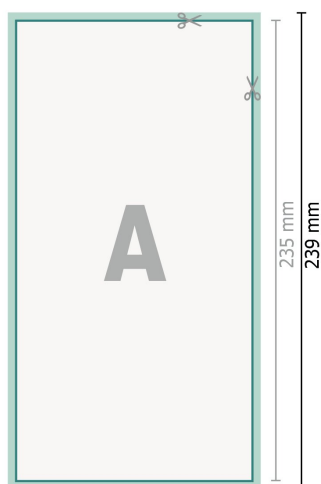

Bryllupsinvitationer, stående format, 12,5 x 23,5 cm

2 sider, 300 g/m² kunsttrykpapir

Forside

Bagside

Dataformat (inkl. 2 mm tryk til kant):

12,9 x 23,9 cm

beskæring:

2 mm

Beskåret størrelse:

12,5 x 23,5 cm

Sikkerhedsmargen:

Med et mellemrum på 4 mm mellem teksten/oplysningerne og kanten af det beskårne format forhindres u hensigtsmæssig beskæring.

Forklaring af symboler

-  Beskæring
-  Læseretning
-  Beskåret størrelse
-  Dataformat
-  Her skærer/stanser vi dit produkt