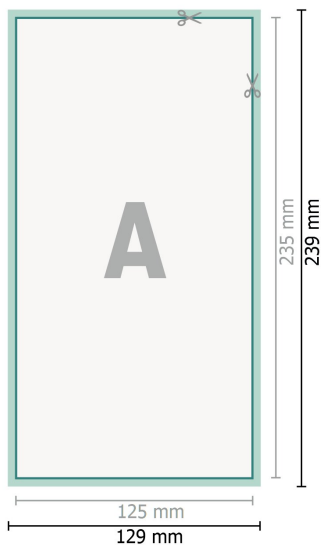

Bryllupsinvitationer, stående format, 12,5 x 23,5 cm

2 sider, 300 g/m² kunsttrykpapir

Forside

Bagside

Dataformat (inkl. 2 mm tryk til kant):

12,9 x 23,9 cm

beskæring:

2 mm

Beskåret størrelse:

12,5 x 23,5 cm

Sikkerhedsmargen:

Med et mellemrum på 4 mm mellem teksten/oplysningerne og kanten af det beskårne format forhindres u hensigtsmæssig beskæring.

Forklaring af symboler

-  Beskæring
-  Læseretning
-  Beskåret størrelse
-  Dataformat
-  Her skærer/stanser vi dit produkt

Bemærk:

Sørg for at have en beskæringsmargen og en sikkerhedsmargen i henhold til vejledningen.

Placer baggrundsgrafik, billeder eller grafik op til dataformatets kant.

Tolerancer kan forekomme under produktionen på grund af beskærings-, stanse- og falseprocesserne.