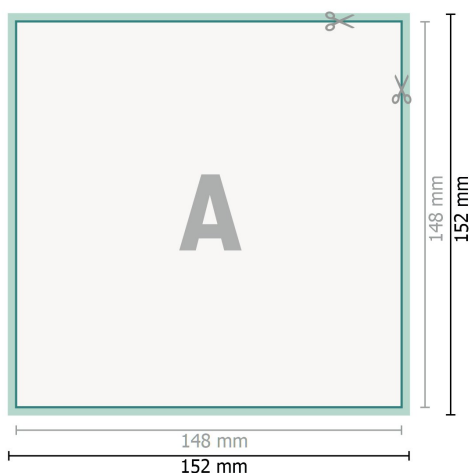

Bryllupsinvitationer, A5-firkantet

2 sider, 300 g/m² kunsttrykpapir

Forside

Bagside

Dataformat (inkl. 2 mm tryk til kant):

15,2 x 15,2 cm

beskæring:

2 mm

Beskåret størrelse:

14,8 x 14,8 cm

Sikkerhedsmargen:

Med et mellemrum på 4 mm mellem teksten/oplysningerne og kanten af det beskårne format forhindres u hensigtsmæssig beskæring.

Forklaring af symboler

-  Beskæring
-  Læseretning
-  Beskåret størrelse
-  Dataformat
-  Her skærer/stanser vi dit produkt

Bemærk:

Sørg for at have en beskæringsmargen og en sikkerhedsmargen i henhold til vejledningen.

Placer baggrundsgrafik, billeder eller grafik op til dataformatets kant.

Tolerancer kan forekomme under produktionen på grund af beskærings-, stanse- og falseprocesserne.