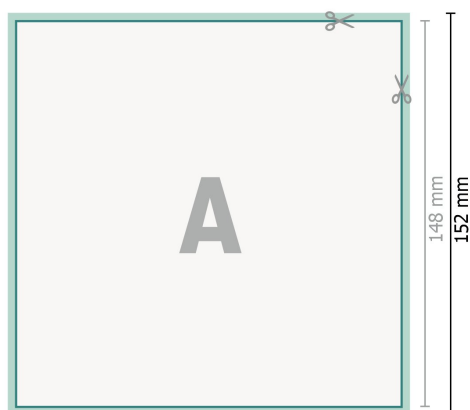

Bryllupsinvitationer, A5-firkantet

2 sider, 300 g/m² kunsttrykpapir

Forside

Bagside

Dataformat (inkl. 2 mm tryk til kant):

15,2 x 15,2 cm

beskæring:

2 mm

Beskåret størrelse:

14,8 x 14,8 cm

Sikkerhedsmargen:

Med et mellemrum på 4 mm mellem teksten/oplysningerne og kanten af det beskårne format forhindres u hensigtsmæssig beskæring.

Forklaring af symboler

-  Beskæring
-  Læseretning
-  Beskåret størrelse
-  Dataformat
-  Her skærer/stanser vi dit produkt

Bemærk:

Sørg for at have en beskæringsmargen og en sikkerhedsmargen i henhold til vejledningen.

Placer baggrundsgrafik, billeder eller grafik op til dataformatets kant.

Tolerancer kan forekomme under produktionen på grund af beskærings-, stanse- og falseprocesserne.