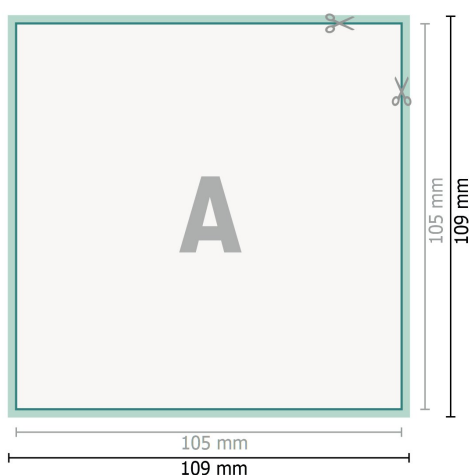

Bryllupsinvitationer, A6-firkantet

2 sider, 300 g/m² kunsttrykpapir

Forside

Bagside

Dataformat (inkl. 2 mm tryk til kant):

10,9 x 10,9 cm

beskæring:

2 mm

Beskåret størrelse:

10,5 x 10,5 cm

Sikkerhedsmargen:

Med et mellemrum på 4 mm mellem teksten/oplysningerne og kanten af det beskårne format forhindres u hensigtsmæssig beskæring.

Forklaring af symboler

-  Beskæring
-  Læseretning
-  Beskåret størrelse
-  Dataformat
-  Her skærer/stanser vi dit produkt

Bemærk:

Sørg for at have en beskæringsmargen og en sikkerhedsmargen i henhold til vejledningen.

Placer baggrundsgrafik, billeder eller grafik op til dataformatets kant.

Tolerancer kan forekomme under produktionen på grund af beskærings-, stanse- og falseprocesserne.