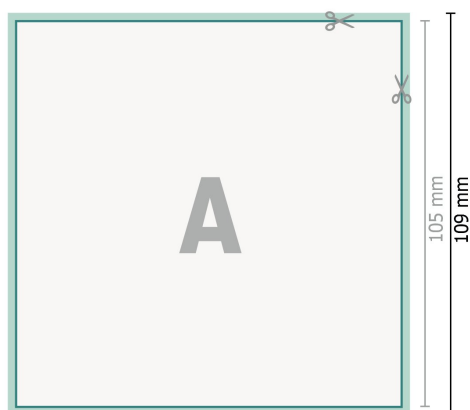

Bryllupsinvitationer, A6-firkantet

2 sider, 300 g/m² kunsttrykpapir

Forside

Bagside

Dataformat (inkl. 2 mm tryk til kant):

10,9 x 10,9 cm

beskæring:

2 mm

Beskåret størrelse:

10,5 x 10,5 cm

Sikkerhedsmargen:

Med et mellemrum på 4 mm mellem teksten/oplysningerne og kanten af det beskårne format forhindres u hensigtsmæssig beskæring.

Forklaring af symboler

-  Beskæring
-  Læseretning
-  Beskåret størrelse
-  Dataformat
-  Her skærer/stanser vi dit produkt

Bemærk:

Sørg for at have en beskæringsmargen og en sikkerhedsmargen i henhold til vejledningen.

Placer baggrundsgrafik, billeder eller grafik op til dataformatets kant.

Tolerancer kan forekomme under produktionen på grund af beskærings-, stanse- og falseprocesserne.