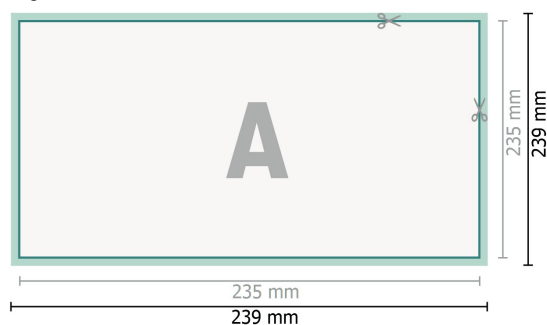

Bryllupsinvitationer, liggende format, 12,5 x 23,5 cm

2 sider, 300 g/m² kunsttrykpapir

Forside

Bagside

Dataformat (inkl. 2 mm tryk til kant):

23,9 x 12,9 cm

beskæring:

2 mm

Beskåret størrelse:

23,5 x 12,5 cm

Sikkerhedsmargen:

Med et mellemrum på 4 mm mellem teksten/oplysningerne og kanten af det beskårne format forhindres u hensigtsmæssig beskæring.

Forklaring af symboler

-  Beskæring
-  Læseretning
-  Beskåret størrelse
-  Dataformat
-  Her skærer/stanser vi dit produkt

Bemærk:

Sørg for at have en beskærmingsmargen og en sikkerhedsmargen i henhold til vejledningen.

Placer baggrundsgrafik, billeder eller grafik op til dataformatets kant.

Tolerancer kan forekomme under produktionen på grund af beskærings-, stanse- og falseprocesserne.